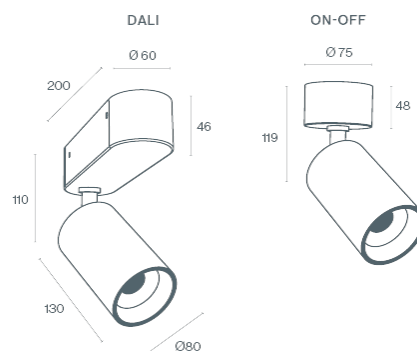

DISEÑO TÉCNICO

HERON SPOT SUPERFICIE
TABLA DE PRODUCTOS Y ESPECIFICACIONES TÉCNICAS - CRI→90

LONGITUD	POTENCIA	ACABADO	CONTROLTYPE	ÁNGULO	LED LUMENS	LUMENS LUM.	TEMP. COLOR	CÓDIGO
130	24.5	TB, TBG, TW, TWG	CS, DA, NF	12, 24, 36, 60	3136	2666	2700K	5454XX.12.927.FI
130	24.5	TB, TBG, TW, TWG	CS, DA, NF	12, 24, 36, 60	3136	2666	2700K	5454XX.24.927.FI
130	24.5	TB, TBG, TW, TWG	CS, DA, NF	12, 24, 36, 60	3136	2666	2700K	5454XX.36.927.FI
130	24.5	TB, TBG, TW, TWG	CS, DA, NF	12, 24, 36, 60	3136	2666	2700K	5454XX.60.927.FI
130	24.5	TB, TBG, TW, TWG	CS, DA, NF	12, 24, 36, 60	3234	2749	3000K	5454XX.12.930.FI
130	24.5	TB, TBG, TW, TWG	CS, DA, NF	12, 24, 36, 60	3234	2749	3000K	5454XX.24.930.FI
130	24.5	TB, TBG, TW, TWG	CS, DA, NF	12, 24, 36, 60	3234	2749	3000K	5454XX.36.930.FI
130	24.5	TB, TBG, TW, TWG	CS, DA, NF	12, 24, 36, 60	3234	2749	3000K	5454XX.60.930.FI
130	24.5	TB, TBG, TW, TWG	CS, DA, NF	12, 24, 36, 60	3479	2957	4000K	5454XX.12.940.FI
130	24.5	TB, TBG, TW, TWG	CS, DA, NF	12, 24, 36, 60	3479	2957	4000K	5454XX.24.940.FI
130	24.5	TB, TBG, TW, TWG	CS, DA, NF	12, 24, 36, 60	3479	2957	4000K	5454XX.36.940.FI
130	24.5	TB, TBG, TW, TWG	CS, DA, NF	12, 24, 36, 60	3479	2957	4000K	5454XX.60.940.FI

SELECCIONA TU OPCIÓN
PREFERIDA

CONTROLTYPE	XX	ACABADO	FI	ÁNGULO	BA
CASAMBI	CS	Negro texturizado	TB	12°	12
DALI / Switch Dim	DA	Textured Black and Gold	TBG	24°	24
ON/OFF	NF	Blanco texturizado	TW	36°	36
		Textured White and Gold	TWG	60°	60