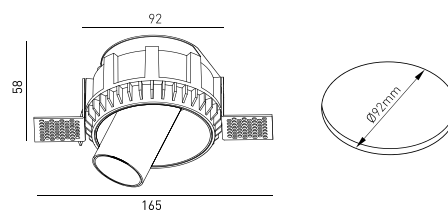

MONTAJE	Empotrada
DISTRIBUCIÓN DE LUZ	Directa
GARANTÍA	5 Años
ACABADO	Blanco texturizado
CONTROL	CASAMBI, DALI / Switch Dim, ON/OFF

CARACTERÍSTICAS DEL LED

EFICIENCIA LUMINOSA	UP TO 153 lm/W
CRI	CRI->90
VIDA ÚTIL	50.000 Horas
STEPS MACADAM	3 Steps MacAdam
LUMEN MAINTENANCE	L90/B50
RIESGO FOTOBOLÓGICO	RG1

DISEÑO TÉCNICO

ICONOGRAFÍA

HUBBLE DOWNLIGHT TRIM.
TABLA DE PRODUCTOS Y ESPECIFICACIONES TÉCNICAS - CRI->90

LONGITUD	POTENCIA	ACABADO	CONTROL TIPO	ÁNGULO	LED LUMENS	LUMENS LUM.	TEMP. COLOR	CÓDIGO
92	6	TW	CS, DA, NF	24, 36, 60	821	698	2700K	5337XX.BA.927.FI
92	6	TW	CS, DA, NF	24, 36, 60	857	728	3000K	5337XX.BA.930.FI
92	6	TW	CS, DA, NF	24, 36, 60	910	774	4000K	5337XX.BA.940.FI

SELECCIONA TU OPCIÓN
PREFERIDA

CONTROL TIPO	XX	ACABADO	FI	ÁNGULO	BA
CASAMBI	CS	Blanco texturizado	TW	24°	24
DALI / Switch Dim	DA			36°	36
ON/OFF	NF			60°	60