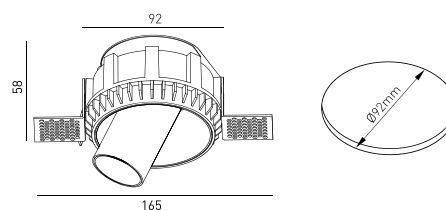

| | |
|----------------------------|------------------------------------|
| MONTAJE | Empotrada |
| DISTRIBUCIÓN DE LUZ | Directa |
| GARANTÍA | 5 Años |
| ACABADO | Blanco texturizado |
| CONTROL | CASAMBI, DALI / Switch Dim, ON/OFF |

DISEÑO TÉCNICO

ICONOGRAFÍA

**HUBBLE DOWNLIGHT TRIM.
TABLA DE PRODUCTOS Y ESPECIFICACIONES TÉCNICAS - CRI->90**

| LONGITUD | POTENCIA | ACABADO | CONTROL TIPO | ÁNGULO | LED LUMENS | LUMENS LUM. | TEMP. COLOR | CÓDIGO |
|----------|----------|---------|--------------|------------|------------|-------------|-------------|------------------|
| 92 | 6 | TW | CS, DA, NF | 24, 36, 60 | 821 | 698 | 2700K | 5337XX.BA.927.FI |
| 92 | 6 | TW | CS, DA, NF | 24, 36, 60 | 857 | 728 | 3000K | 5337XX.BA.930.FI |
| 92 | 6 | TW | CS, DA, NF | 24, 36, 60 | 910 | 774 | 4000K | 5337XX.BA.940.FI |