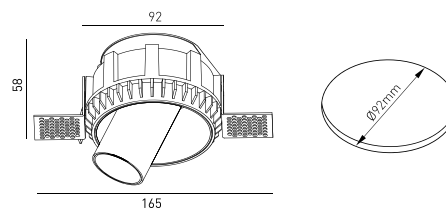

MONTAJE	Empotrada
DISTRIBUCIÓN DE LUZ	Directa
FUENTE DE ALIMENTACIÓN	220-230V / 50-60 Hz
GARANTÍA	5 Años
ACABADO	Blanco texturizado
CONTROL	CASAMBI, DALI / PUSH Dim, ON/OFF

CARACTERÍSTICAS DEL LED

EFICIENCIA LUMINOSA	UP TO 153 lm/W
CRI	CRI→90
VIDA ÚTIL	50.000 Horas
STEPS MACADAM	3 Steps MacAdam
LUMEN MAINTENANCE	L90/B50
RIESGO FOTOBIOLOGICO	RG1

DISEÑO TÉCNICO

ICONOGRAFÍA

HUBBLE DOWNLIGHT TRIM.
TABLA DE PRODUCTOS Y ESPECIFICACIONES TÉCNICAS - CRI→90

LONGITUD	POTENCIA	ACABADO	CONTROLTYPE	ÁNGULO	LED LUMENS	LUMENS LUM.	TEMP. COLOR	CÓDIGO
92	6	TW	CS, DA, NF	24, 36, 60	821	698	2700K	5337XX.BA.927.FI
92	6	TW	CS, DA, NF	24, 36, 60	857	728	3000K	5337XX.BA.930.FI
92	6	TW	CS, DA, NF	24, 36, 60	910	774	4000K	5337XX.BA.940.FI

SELECCIONA TU OPCIÓN
PREFERIDA

CONTROLTYPE	XX	ACABADO	FI	ÁNGULO	BA
CASAMBI	CS	Blanco texturizado	TW	24°	24
DALI / PUSH Dim	DA			36°	36
ON/OFF	NF			60°	60