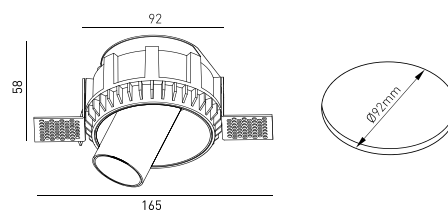

MONTAJE	Empotrada
DISTRIBUCIÓN DE LUZ	Directa
FUENTE DE ALIMENTACIÓN	220-230V / 50-60 Hz
GARANTÍA	5 Años
ACABADO	Blanco texturizado
CONTROL	CASAMBI, DALI / PUSH Dim, ON/OFF

CARACTERÍSTICAS DEL LED

EFICIENCIA LUMINOSA	UP TO 153 lm/W
CRI	CRI→90
VIDA ÚTIL	50.000 Horas
STEPS MACADAM	3 Steps MacAdam
LUMEN MAINTENANCE	L90/B50
RIESGO FOTOBIOLOGICO	RG1

DISEÑO TÉCNICO

ICONOGRAFÍA

HUBBLE DOWNLIGHT TRIM.
TABLA DE PRODUCTOS Y ESPECIFICACIONES TÉCNICAS - CRI→90

LONGITUD	POTENCIA	ACABADO	CONTROLTYPE	ÁNGULO	LED LUMENS	LUMENS LUM.	TEMP. COLOR	CÓDIGO
92	6	TW	CS, DA, NF	24, 36, 60	821	698	2700K	5337XX.BA.927.FI
92	6	TW	CS, DA, NF	24, 36, 60	857	728	3000K	5337XX.BA.930.FI
92	6	TW	CS, DA, NF	24, 36, 60	910	774	4000K	5337XX.BA.940.FI

SELECCIONA TU OPCIÓN
PREFERIDA

CONTROLTYPE	XX	ACABADO	FI	ÁNGULO	BA
CASAMBI	CS	Blanco texturizado	TW	24°	24
DALI / PUSH Dim	DA			36°	36
ON/OFF	NF			60°	60