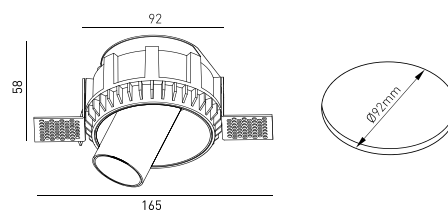

MONTAJE	Empotrada
DISTRIBUCIÓN DE LUZ	Directa
GARANTÍA	5 Años
ACABADO	Blanco texturizado
CONTROL	CASAMBI, DALI / Switch Dim, ON/OFF

CARACTERÍSTICAS DEL LED

EFICIENCIA LUMINOSA	UP TO 153 lm/W
CRI	CRI->90
VIDA ÚTIL	50.000 Horas
STEPS MACADAM	3 Steps MacAdam
LUMEN MAINTENANCE	L90/B50
RIESGO FOTOBOLÓGICO	RG1

DISEÑO TÉCNICO

ICONOGRAFÍA

HUBBLE DOWNLIGHT TRIM.  
TABLA DE PRODUCTOS Y ESPECIFICACIONES TÉCNICAS - CRI->90

LONGITUD	POTENCIA	ACABADO	CONTROL TIPO	ÁNGULO	LED LUMENS	LUMENS LUM.	TEMP. COLOR	CÓDIGO
92	6	TW	CS, DA, NF	24, 36, 60	821	698	2700K	5337XX.BA.927.FI
92	6	TW	CS, DA, NF	24, 36, 60	857	728	3000K	5337XX.BA.930.FI
92	6	TW	CS, DA, NF	24, 36, 60	910	774	4000K	5337XX.BA.940.FI

SELECCIONA TU OPCIÓN  
PREFERIDA

CONTROL TIPO	XX	ACABADO	FI	ÁNGULO	BA
CASAMBI	CS	Blanco texturizado	TW	24°	24
DALI / Switch Dim	DA			36°	36
ON/OFF	NF			60°	60