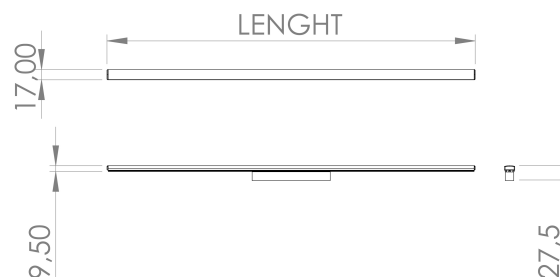

**DESCRIPCIÓN**

Presentamos el INDYLINER, una nueva luminaria específica para iluminación indirecta, totalmente integrada en la parte superior del carril magnético de 48V, modelo TK9. El carril TK9 permite iluminación directa y/o indirecta, combinando luminarias lineales con proyectores direccionales.

Destacamos una nueva opción de colocación de proyectores en la parte superior del carril, utilizando un soporte articulado, que permite dirigir hacia abajo los proyectores APALIS y/o ROSS, proporcionando una iluminación precisa y eficaz.

INDYLINER OPALINO 48V EVO  
 TABLA DE PRODUCTOS Y ESPECIFICACIONES TÉCNICAS - CRI→90

LONGITUD	POTENCIA	ACABADO	CONTROL TIPO	ÁNGULO	LED LUMENS	LUMENS LUM.	TEMP. COLOR	CÓDIGO
600	6.8	TB, TW	CS, DL, NF	90	1068	747	3000K	5226XX.0609.930.FI
600	6.8	TB, TW	CS, DL, NF	90	1136	795	4000K	5226XX.0609.940.FI
900	10.2	TB, TW	CS, DL, NF	90	1601	1121	3000K	5226XX.0909.930.FI
900	10.2	TB, TW	CS, DL, NF	90	1703	1192	4000K	5226XX.0909.940.FI