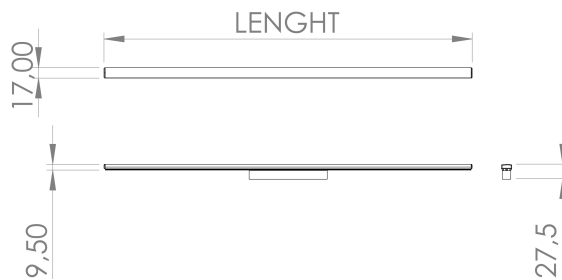

DISEÑO TÉCNICO

ICONOGRAFÍA

INDYLINER OPALINO 48V EVO
TABLA DE PRODUCTOS Y ESPECIFICACIONES TÉCNICAS - CRI→90

LONGITUD	POTENCIA	ACABADO	CONTROL TIPO	ÁNGULO	LED LUMENS	LUMENS LUM.	TEMP. COLOR	CÓDIGO
600	6.8	TB, TW	CS, DL, NF	90	1068	747	3000K	5226XX.0609.930.FI
600	6.8	TB, TW	CS, DL, NF	90	1136	795	4000K	5226XX.0609.940.FI
900	10.2	TB, TW	CS, DL, NF	90	1601	1121	3000K	5226XX.0909.930.FI
900	10.2	TB, TW	CS, DL, NF	90	1703	1192	4000K	5226XX.0909.940.FI

SELECCIONA TU OPCIÓN PREFERIDA

CONTROL TIPO	XX	ACABADO	FI	ÁNGULO	BA
CASAMBI	CS	Negro texturizado	TB	90°	90
DALI	DL	Blanco texturizado	TW		
ON/OFF	NF				

ACCESORIOS

	TK9E - Carril 48V EVO	Negro	Blanco
	Carril 48V EVO 1M	3080-0211E.BL	3080-0211E.WH
	Carril 48V EVO 2M	3080-0212E.BL	3080-0212E.WH