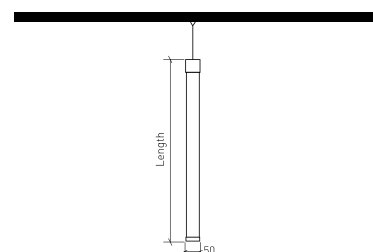

DISEÑO TÉCNICO

ACCESORIOS

	IRIS 48V Track Vert. Kit	ON/OFF	DALI	CASAMBI
	340mm Blanco Texturado	5274NF.03.TW	5274DL.03.TW	5274CS.03.TW
	340mm Negro Texturado	5274NF.03.TB	5274DL.03.TB	5274CS.03.TB
	640mm Blanco Texturado	5274NF.06.TW	5274DL.06.TW	5274CS.06.TW
	640mm Negro Texturado	5274NF.06.TB	5274DL.06.TB	5274CS.06.TB

	BT15E - Carril 48V EVO	Negro	Blanco
	Carril 48V EVO 1M	3080-0227E.BL	3080-0227E.WH
	Carril 48V EVO 2M	3080-0228E.BL	3080-0228E.WH

	BT1E - Carril 48V EVO	Negro	Blanco
	Carril 48V EVO 1M	3080-0175E.BL	3080-0175E.WH
	Carril 48V EVO 2M	3080-0176E.BL	3080-0176E.WH

	BT2E - Carril 48V EVO	Negro	Blanco
	Carril 48V EVO 1M	3080-0177E.BL	3080-0177E.WH
	Carril 48V EVO 2M	3080-0178E.BL	3080-0178E.WH

	TK18E - Carril 48V EVO	Negro	Blanco
	Carril 48V EVO 1M	3080-0231E.BL	3080-0231E.WH
	Carril 48V EVO 2M	3080-0232E.BL	3080-0232E.WH

TK5E - Carril 48V EVO	Negro	Blanco