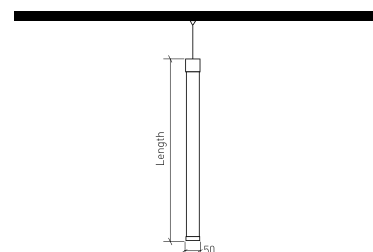

DESCRIPCIÓN

El tubular IRIS 360° es una luminaria elegante con un diseño minimalista. Está disponible en longitudes de 340 mm a 640 mm. Esta luminaria forma una línea de luz perfecta y es ideal para cualquier espacio interior, iluminando eficazmente el ambiente a través de una luz hermosa, uniforme, agradable y lineal. Luminaria tubular compuesta por tubo de policarbonato opal y tapas de aluminio; acabado texturizado blanco o negro; Emisión de luz de 360 °. IRIS se puede suspender en horizontal o en vertical, con diferentes posibilidades de aplicación en el techo, tanto en superficie como para empotrar. También se puede aplicar a la pista magnética o la pista universal de 3 pistas. En cualquier caso, se puede combinar con otros proyectores de pistas Brilumen.

DISEÑO TÉCNICO

IRIS 360 VERTIC. 48V EVO
TABLA DE PRODUCTOS Y ESPECIFICACIONES TÉCNICAS - CRI→90

LONGITUD	POTENCIA	ACABADO	TEMP. COLOR	CONTROL TIPO	LED LUMENS	LUMENS LUM.	CÓDIGO
340	8.5	TB, TW	3000K	N/A	1369	1129	5163V.03.930.FI
340	8.5	TB, TW	4000K	N/A	1454	1199	5163V.03.940.FI
640	17	TB, TW	3000K	N/A	2737	2258	5163V.06.930.FI
640	17	TB, TW	4000K	N/A	2907	2398	5163V.06.940.FI