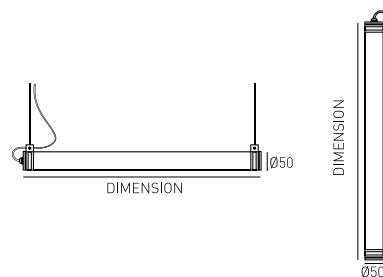

DISEÑO TÉCNICO