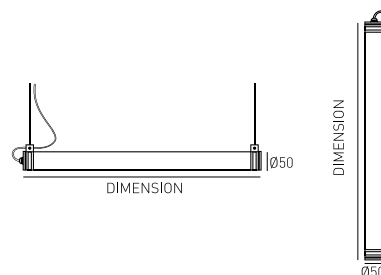

DISEÑO TÉCNICO

CARACTERÍSTICAS DEL LED

EFICIENCIA LUMINOSA	UP TO 184 lm/W
CRI	CRI→80, CRI→90
VIDA ÚTIL	50.000 Horas
STEPS MACADAM	3 Steps MacAdam
LUMEN MAINTENANCE	L90/B50
RIESGO FOTOBOLÓGICO	RG1