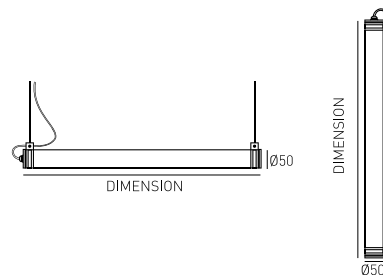

DISEÑO TÉCNICO