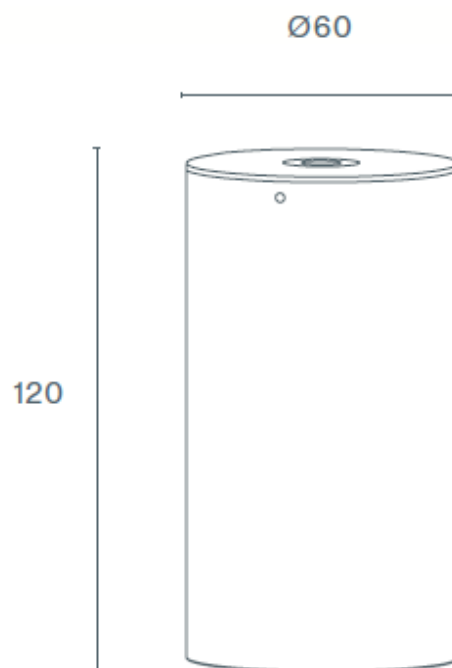

DISEÑO TÉCNICO

ICONOGRAFÍA

IVOR 6W
TABLA DE PRODUCTOS Y ESPECIFICACIONES TÉCNICAS - CRI→80

LONGITUD	POTENCIA	ACABADO	CONTROLTYPE	ÁNGULO	LED LUMENS	LUMENS LUM.	TEMP. COLOR	CÓDIGO
120	6	TA, TB, TW	NF	38°	894	490	3000K	527XX.38.830.FI

SELECCIONA TU OPCIÓN
PREFERIDA

CONTROLTYPE	XX
ON/OFF	NF

ACABADO	FI
Antracita texturizado	TA
Negro texturizado	TB
Blanco texturizado	TW