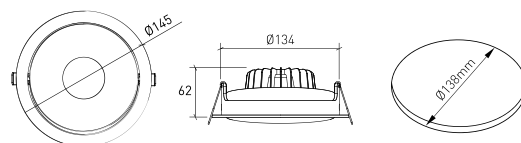

**DESCRIPCIÓN**

KLEIN es el downlight más potente de la gama de iluminación interior texturizada. Redondo, compuesto de aluminio y con una garantía de 5 años, este producto tiene un CRI superior a 90. KLEIN se puede instalar junto con downlights que tengan idéntico CRI y ángulos de haz, como es el caso de MATISSE y RODIN, creando un efecto luminoso extraordinario gracias a la combinación de diferentes flujos luminosos.

MONTAJE	Empotrada
DISTRIBUCIÓN DE LUZ	Directa
GARANTÍA	5 Años
ACABADO	Blanco texturizado
CONTROL	CASAMBI, DALI / PUSH Dim, ON/OFF, Tunable White

**CARACTERÍSTICAS DEL LED**

EFICIENCIA LUMINOSA	UP TO 148 lm/W
CRI	CRI→90, CRI→97, Tunable White CRI→90
VIDA ÚTIL	50.000 Horas
STEPS MACADAM	3 Steps MacAdam
LUMEN MAINTENANCE	L90/B50
RIESGO FOTOBiolÓGICO	RG1

**DISEÑO TÉCNICO**

**ICONOGRAFÍA**

**KLEIN DOWNLIGHT**  
 TABLA DE PRODUCTOS Y ESPECIFICACIONES TÉCNICAS - CRI→90

LONGITUD	POTENCIA	ACABADO	CONTROLTYPE	ÁNGULO	LED LUMENS	LUMENS LUM.	TEMP. COLOR	CÓDIGO
	17,8	TW	CS, DA, NF	24, 36	2344	1993	2700K	306XX.BA.927.FI
	17,8	TW	CS, DA, NF	24, 36	2442	2076	3000K	306XX.BA.930.FI
	17,8	TW	CS, DA, NF	24, 36	2479	2108	4000K	306XX.BA.940.FI