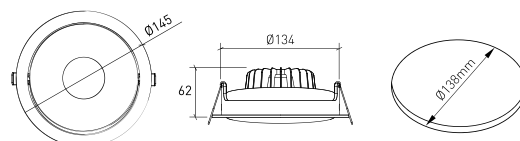

**DESCRIPCIÓN**

KLEIN es el downlight más potente de la gama de iluminación interior texturizada. Redondo, compuesto de aluminio y con una garantía de 5 años, este producto tiene un CRI superior a 90. KLEIN se puede instalar junto con downlights que tengan idéntico CRI y ángulos de haz, como es el caso de MATISSE y RODIN, creando un efecto luminoso extraordinario gracias a la combinación de diferentes flujos luminosos.

**DISEÑO TÉCNICO**

**ICONOGRAFÍA**

**KLEIN DOWNLIGHT  
TABLA DE PRODUCTOS Y ESPECIFICACIONES TÉCNICAS - CRI→90**

LONGITUD	POTENCIA	ACABADO	CONTROLTYPE	ÁNGULO	LED LUMENS	LUMENS LUM.	TEMP. COLOR	CÓDIGO
	17.8	TW	CS, DA, NF	24, 36	2344	1993	2700K	306XX.BA.927.FI
	17.8	TW	CS, DA, NF	24, 36	2442	2076	3000K	306XX.BA.930.FI
	17.8	TW	CS, DA, NF	24, 36	2479	2108	4000K	306XX.BA.940.FI