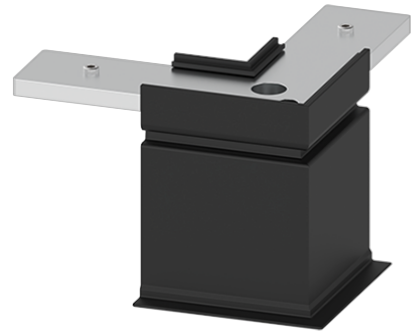

DESCRIPCIÓN

L - Junta para Carril TK18E 48V EVO

ICONOGRAFÍA

ACCESORIOS

L - Junta
L - Junta

Negro Blanco
3080-0235E.BL 3080-0235E.WH