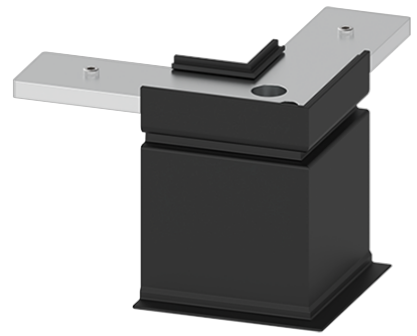

DESCRIPCIÓN

L - Junta para Carril TK18E 48V EVO

ICONOGRAFÍA

ACCESORIOS

L - Junta
L - Junta

Negro Blanco
3080-0235E.BL 3080-0235E.WH