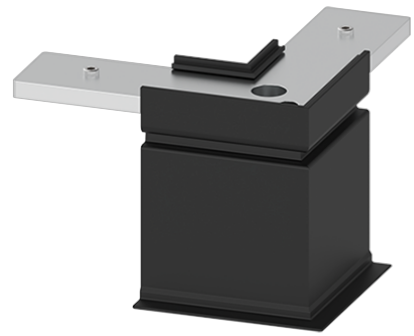

DESCRIPCIÓN

L - Junta para Carril TK18E 48V EVO

ICONOGRAFÍA

ACCESORIOS

L - Junta
L - Junta

Negro Blanco
3080-0235E.BL 3080-0235E.WH