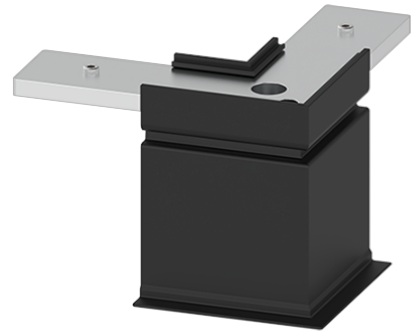

DESCRIPCIÓN

L - Junta para Carril TK18E 48V EVO

ICONOGRAFÍA

ACCESORIOS

L - Junta
L - Junta

Negro Blanco
3080-0235E.BL 3080-0235E.WH