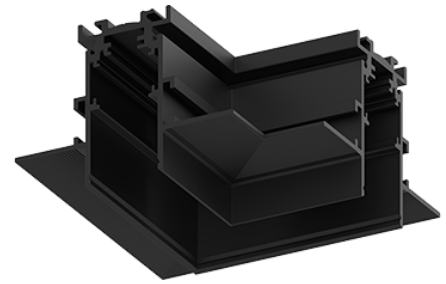

DESCRIPCIÓN

L - Junta para Carril TK5E 48V EVO

ICONOGRAFÍA

ACCESORIOS

L - Junta
SEM DescAbr - 3080-0202.B
SEM DescAbr - 3080-0202.W

Negro Blanco
3080-0202.BL
3080-0202.WH