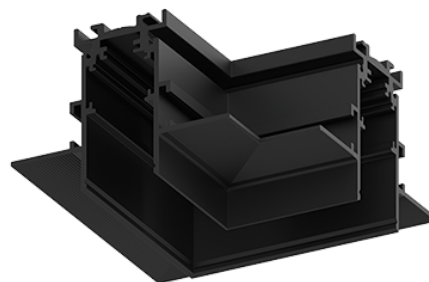

DESCRIPCIÓN

L - Junta para Carril TK5E 48V EVO

ICONOGRAFÍA

ACCESORIOS

L - Junta
SEM DescAbr - 3080-0202.B
SEM DescAbr - 3080-0202.W

Negro Blanco
3080-0202.BL
3080-0202.WH