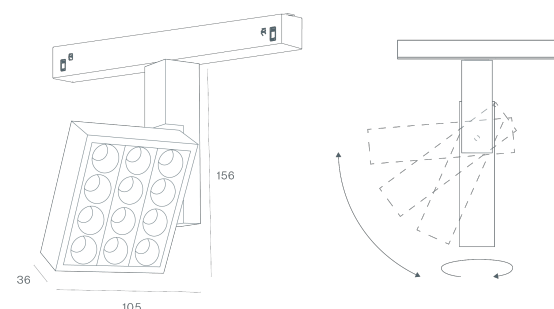

DISEÑO TÉCNICO