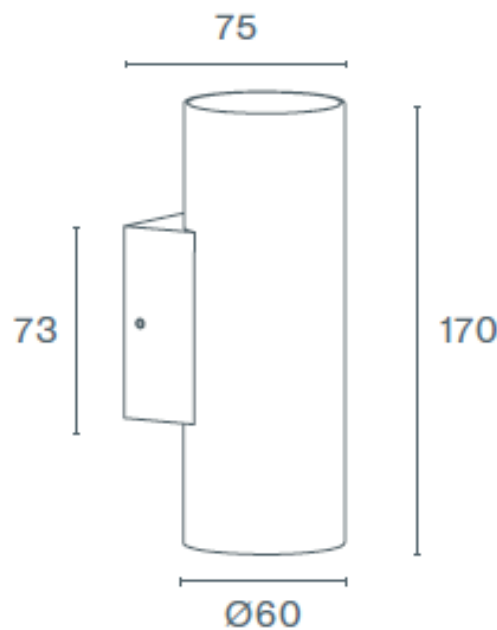

DISEÑO TÉCNICO

ICONOGRAFÍA

LOKI 2X5W
TABLA DE PRODUCTOS Y ESPECIFICACIONES TÉCNICAS - CRI→80

LONGITUD	POTENCIA	ACABADO	CONTROL TIPO	ÁNGULO	LED LUMENS	LUMENS LUM.	TEMP. COLOR	CÓDIGO
170	10	TA, TB	NF	2X38°	1490	816	3000K	526XX.38.830.FI

SELECCIONA TU OPCIÓN
PREFERIDA

CONTROL TIPO	XX
ON/OFF	NF

ACABADO	FI
Antracita texturizado	TA
Negro texturizado	TB