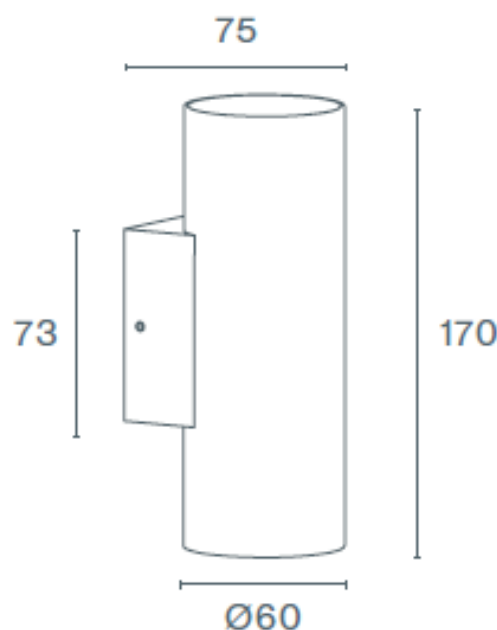

DISEÑO TÉCNICO

ICONOGRAFÍA

LOKI 2X5W
TABLA DE PRODUCTOS Y ESPECIFICACIONES TÉCNICAS - CRI→80

LONGITUD	POTENCIA	ACABADO	CONTROLTYPE	ÁNGULO	LED LUMENS	LUMENS LUM.	TEMP. COLOR	CÓDIGO
170	10	TA, TB	NF	2X38°	1490	816	3000K	526XX.38.830.FI

SELECCIONA TU OPCIÓN
PREFERIDA

CONTROLTYPE	XX
ON/OFF	NF

ACABADO	FI
Antracita texturizado	TA
Negro texturizado	TB