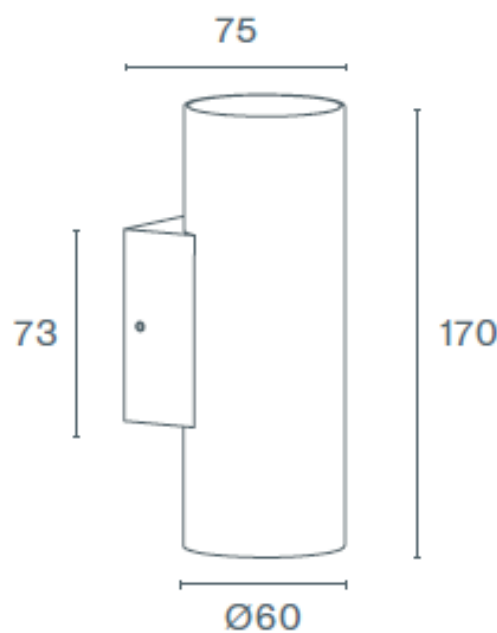

DISEÑO TÉCNICO

ICONOGRAFÍA

LOKI 2X5W
TABLA DE PRODUCTOS Y ESPECIFICACIONES TÉCNICAS - CRI→80

LONGITUD	POTENCIA	ACABADO	CONTROL TIPO	ÁNGULO	LED LUMENS	LUMENS LUM.	TEMP. COLOR	CÓDIGO
170	10	TA, TB	NF	2X38°	1490	816	3000K	526XX.38.830.FI

SELECCIONA TU OPCIÓN
PREFERIDA

CONTROL TIPO	XX
ON/OFF	NF

ACABADO	FI
Antracita texturizado	TA
Negro texturizado	TB