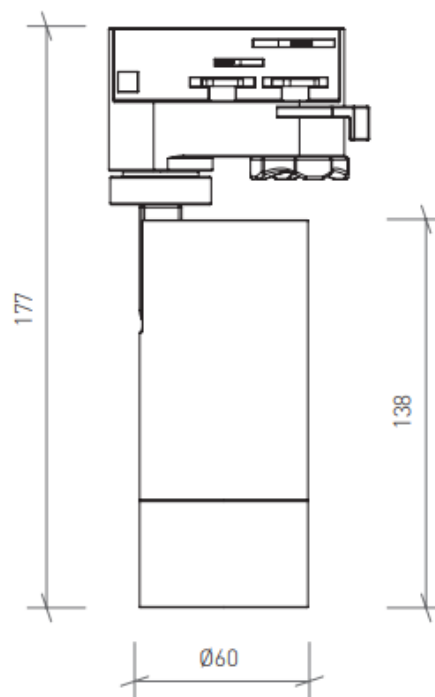

FUENTE DE ALIMENTACIÓN 220-230V / 50-60 Hz

DISEÑO TÉCNICO

ICONOGRAFÍA

LORY 12W CRI→90
TABLA DE PRODUCTOS Y ESPECIFICACIONES TÉCNICAS - CRI→90

LONGITUD	POTENCIA	ACABADO	CONTROL TIPO	ÁNGULO	LED LUMENS	LUMENS LUM.	TEMP. COLOR	CÓDIGO
60	12	TW	NF	24	1625	1463	2700K	442.90.BA.27.FI
60	12	TW	NF	24	1732	1559	3000K	442.90.BA.30.FI
60	12	TW	NF	24	1873	1686	4000K	442.90.BA.40.FI