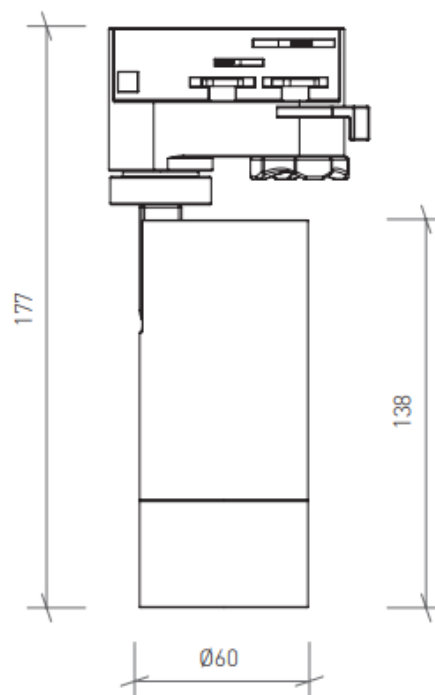

FUENTE DE ALIMENTACIÓN 220-230V / 50-60 Hz

DISEÑO TÉCNICO

ICONOGRAFÍA

LORY 12W CRI→90  
TABLA DE PRODUCTOS Y ESPECIFICACIONES TÉCNICAS - CRI→90

LONGITUD	POTENCIA	ACABADO	CONTROLTYPE	ÁNGULO	LED LUMENS	LUMENS LUM.	TEMP. COLOR	CÓDIGO
60	12	TW	NF	24	1625	1463	2700K	442.90.BA.27.FI
60	12	TW	NF	24	1732	1559	3000K	442.90.BA.30.FI
60	12	TW	NF	24	1873	1686	4000K	442.90.BA.40.FI