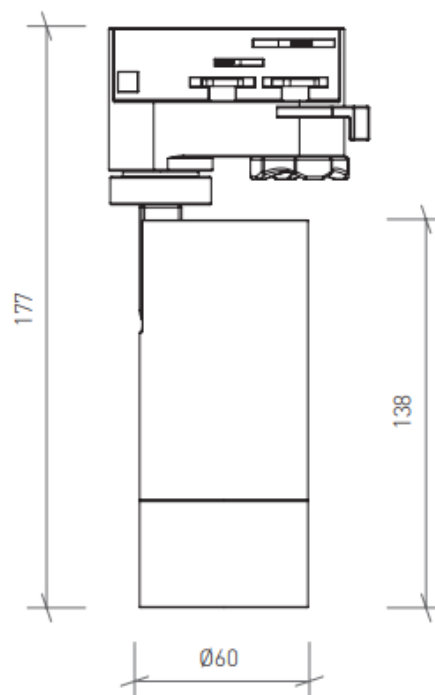

FUENTE DE ALIMENTACIÓN 220-230V / 50-60 Hz

DISEÑO TÉCNICO

ICONOGRAFÍA

LORY 12W CRI→90  
TABLA DE PRODUCTOS Y ESPECIFICACIONES TÉCNICAS - CRI→90

LONGITUD	POTENCIA	ACABADO	CONTROL TIPO	ÁNGULO	LED LUMENS	LUMENS LUM.	TEMP. COLOR	CÓDIGO
60	12	TW	NF	24	1625	1463	2700K	442.90.BA.27.FI
60	12	TW	NF	24	1732	1559	3000K	442.90.BA.30.FI
60	12	TW	NF	24	1873	1686	4000K	442.90.BA.40.FI