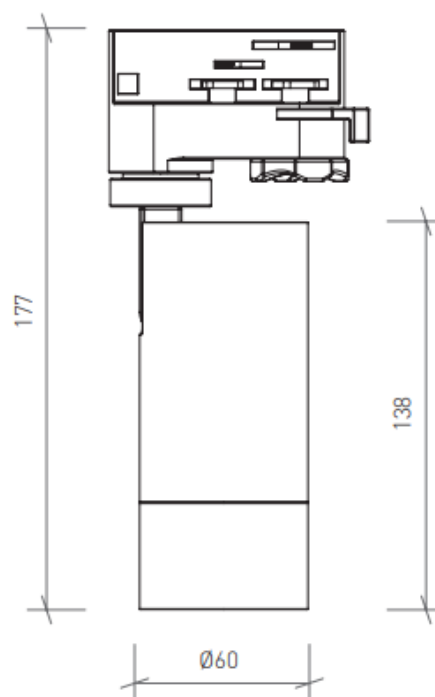

FUENTE DE ALIMENTACIÓN 220-230V / 50-60 Hz

DISEÑO TÉCNICO

ICONOGRAFÍA

LORY 12W CRI→90
TABLA DE PRODUCTOS Y ESPECIFICACIONES TÉCNICAS - CRI→90

LONGITUD	POTENCIA	ACABADO	CONTROLTYPE	ÁNGULO	LED LUMENS	LUMENS LUM.	TEMP. COLOR	CÓDIGO
60	12	TW	NF	24	1625	1463	2700K	442.90.BA.27.FI
60	12	TW	NF	24	1732	1559	3000K	442.90.BA.30.FI
60	12	TW	NF	24	1873	1686	4000K	442.90.BA.40.FI