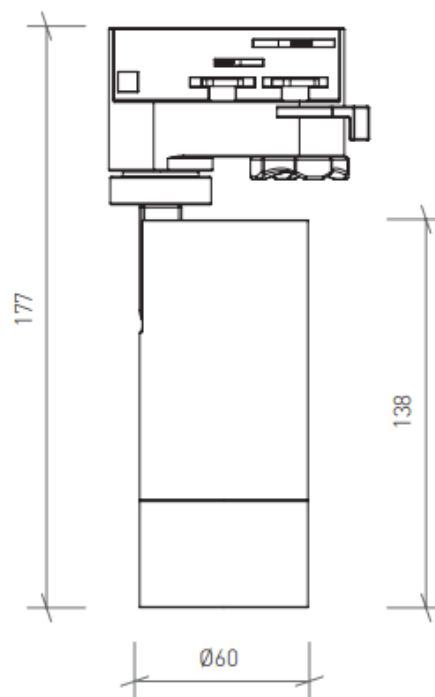

FUENTE DE ALIMENTACIÓN 220-230V / 50-60 Hz

CARACTERÍSTICAS DEL LED

ICONOGRAFÍA

DISEÑO TÉCNICO

LORY 12W CRI→90
TABLA DE PRODUCTOS Y ESPECIFICACIONES TÉCNICAS - CRI→90

POTENCIA	ACABADO	CONTROL TIPO	ÁNGULO	LED LUMENS	LUMENS LUM.	TEMP. COLOR	CÓDIGO
12	TW	NF	24	1625	1463	2700K	442.90.BA.27.FI
12	TW	NF	24	1732	1559	3000K	442.90.BA.30.FI
12	TW	NF	24	1873	1686	4000K	442.90.BA.40.FI