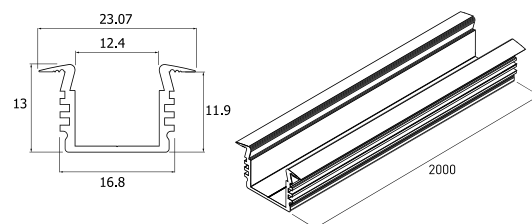

DESCRIPCIÓN

LP03 Perfil de aluminio anodizado para empotrar - 2000mm x 23,07mm x 13,03mm - para tira LED de hasta 12mm

Los perfiles de aluminio Brilumen están proyectados y producidos a partir de materiales de alta calidad, con equipos modernos de precisión y totalmente automatizados, cumpliendo con los más rigurosos criterios de calidad europea. Estos perfiles combinan la sofisticada funcionalidad con estética intemporal y llenan todas las áreas iluminadas con una luz homogénea.

Usando el sistema de clips y montando de la forma correcta, los componentes son rápida y fácilmente montados sin gran esfuerzo. Las propiedades específicas de estos perfiles resistentes a las fracturas, protegen las tiras de LED de impactos mecánicos, disipan el calor y son integrados perfectamente en cualquier sistema arquitectónico. Los difusores de policarbonato no inflamables reducen la luz para controlar el índice de deslumbramiento (UGR).

DISEÑO TÉCNICO

ICONOGRAFÍA

LP03 PERFIL EMPOTRAR

TABLA DE PRODUCTOS Y ESPECIFICACIONES TÉCNICAS - LP03 Perfil de aluminio anodizado para empotrar - 2000mm x 23,07mm x 13,03mm - para tira LED de hasta 12mm