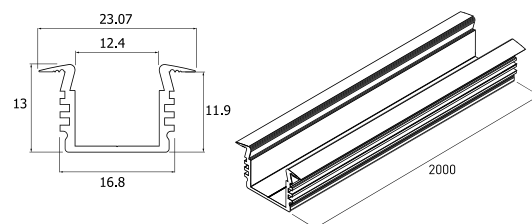

**DESCRIPCIÓN**

LP03 Perfil de aluminio anodizado para empotrar - 2000mm x 23,07mm x 13,03mm - para tira LED de hasta 12mm

Los perfiles de aluminio Brilumen están proyectados y producidos a partir de materiales de alta calidad, con equipos modernos de precisión y totalmente automatizados, cumpliendo con los más rigurosos criterios de calidad europea. Estos perfiles combinan la sofisticada funcionalidad con estética intemporal y llenan todas las áreas iluminadas con una luz homogénea.

Usando el sistema de clips y montando de la forma correcta, los componentes son rápida y fácilmente montados sin gran esfuerzo. Las propiedades específicas de estos perfiles resistentes a las fracturas, protegen las tiras de LED de impactos mecánicos, disipan el calor y son integrados perfectamente en cualquier sistema arquitectónico. Los difusores de policarbonato no inflamables reducen la luz para controlar el índice de deslumbramiento (UGR).

**DISEÑO TÉCNICO**

**ICONOGRAFÍA**

**LP03 PERFIL EMPOTRAR**

TABLA DE PRODUCTOS Y ESPECIFICACIONES TÉCNICAS - LP03 Perfil de aluminio anodizado para empotrar - 2000mm x 23,07mm x 13,03mm - para tira LED de hasta 12mm