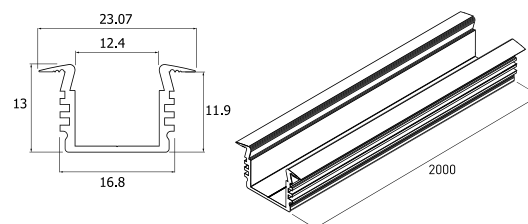

Los perfiles de aluminio pueden ser cortados a medida y son compatibles con las tiras LED Brilumen.

**Accesorios no incluidos:**

- TRIX: Difusor opalino 2000mm | código 8080-2007
- E7: Tapa en PVC sin agujero | código G810-6135
- E8: Tapa en PVC con agujero | código G810-6030
- E9: Tapa en aluminio (con LP10) | código G810-6120
- LP10: perfil de construcción | código G810-7012

**DISEÑO TÉCNICO**

**ICONOGRAFÍA**

**LP03 PERFIL EMPOTRAR**

TABLA DE PRODUCTOS Y ESPECIFICACIONES TÉCNICAS - LP03 Perfil de aluminio anodizado para empotrar - 2000mm x 23,07mm x 13,03mm - para tira LED de hasta 12mm