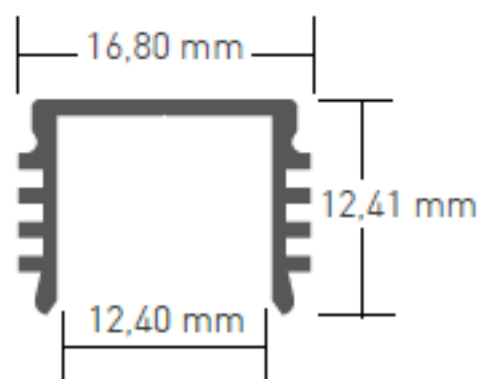

DESCRIPCIÓN

LP05 Perfil de aluminio anodizado - 16,80mm x 12,41mm - para tira LED de hasta 12mm

Los perfiles de aluminio Brilumen están proyectados y producidos a partir de materiales de alta calidad, con equipos modernos de precisión y totalmente automatizados, cumpliendo con los más rigurosos criterios de calidad europea. Estos perfiles combinan la sofisticada funcionalidad con estética intemporal y llenan todas las áreas iluminadas con una luz homogénea.

Usando el sistema de clips y montando de la forma correcta, los componentes son rápida y fácilmente montados sin gran esfuerzo. Las propiedades específicas de estos perfiles resistentes a las fracturas, protegen las tiras de LED de impactos mecánicos, disipan el calor y son integrados perfectamente en cualquier sistema arquitectónico. Los difusores de policarbonato no inflamables reducen la luz para controlar el índice de deslumbramiento (UGR).

DISEÑO TÉCNICO

ICONOGRAFÍA

LP05 PERFIL DE ALUMINIO

TABLA DE PRODUCTOS Y ESPECIFICACIONES TÉCNICAS - LP05 Perfil de aluminio anodizado - 16,80mm x 12,41mm - para tira LED de hasta 12mm

ACCESORIOS

	E12 - Tapa en Aluminio E12 - Tapa en Aluminio	· G810-6025
	E10 - Tapa en PVC E10 - Tapa en PVC	· G810-6050
	E11 - Tapa en PVC E11 - Tapa en PVC	· G810-6052
	LP10 perfil de aluminio LP10 perfil de aluminio	SEM TITULO - G810-7012
	C3 - Difusor C3 - Difusor	2 Metros G860-0005