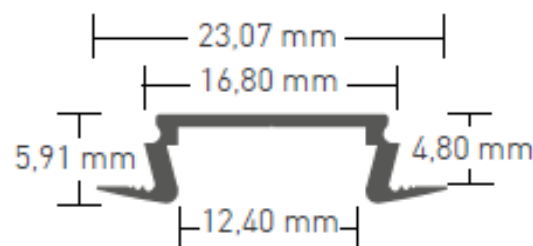

**DESCRIPCIÓN**

LP08 Perfil de aluminio anodizado para empotrar - 2000 x 23,07mm x 5,91mm - para tira LED de hasta 12mm

Los perfiles de aluminio Brilumen están proyectados y producidos a partir de materiales de alta calidad, con equipos modernos de precisión y totalmente automatizados, cumpliendo con los más rigurosos criterios de calidad europea. Estos perfiles combinan la sofisticada funcionalidad con estética intemporal y llenan todas las áreas iluminadas con una luz homogénea.

Usando el sistema de clips y montando de la forma correcta, los componentes son rápida y fácilmente montados sin gran esfuerzo. Las propiedades específicas de estos perfiles resistentes a las fracturas, protegen las tiras de LED de impactos mecánicos, disipan el calor y son integrados perfectamente en cualquier sistema arquitectónico. Los difusores de policarbonato no inflamables reducen la luz para controlar el índice de deslumbramiento (UGR).

**DISEÑO TÉCNICO**

**ICONOGRAFÍA**

**LP08 PERFIL EMPOTRAR**

TABLA DE PRODUCTOS Y ESPECIFICACIONES TÉCNICAS - LP08 Perfil de aluminio anodizado para empotrar - 2000 x 23,07mm x 5,91mm - para tira LED de hasta 12mm