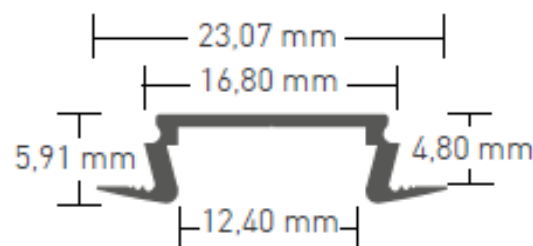

DESCRIPCIÓN

LP08 Perfil de aluminio anodizado para empotrar - 2000 x 23,07mm x 5,91mm - para tira LED de hasta 12mm

Los perfiles de aluminio Brilumen están proyectados y producidos a partir de materiales de alta calidad, con equipos modernos de precisión y totalmente automatizados, cumpliendo con los más rigurosos criterios de calidad europea. Estos perfiles combinan la sofisticada funcionalidad con estética intemporal y llenan todas las áreas iluminadas con una luz homogénea.

Usando el sistema de clips y montando de la forma correcta, los componentes son rápida y fácilmente montados sin gran esfuerzo. Las propiedades específicas de estos perfiles resistentes a las fracturas, protegen las tiras de LED de impactos mecánicos, disipan el calor y son integrados perfectamente en cualquier sistema arquitectónico. Los difusores de policarbonato no inflamables reducen la luz para controlar el índice de deslumbramiento (UGR).

DISEÑO TÉCNICO

ICONOGRAFÍA

LP08 PERFIL EMPOTRAR

TABLA DE PRODUCTOS Y ESPECIFICACIONES TÉCNICAS - LP08 Perfil de aluminio anodizado para empotrar - 2000 x 23,07mm x 5,91mm - para tira LED de hasta 12mm

ACCESORIOS