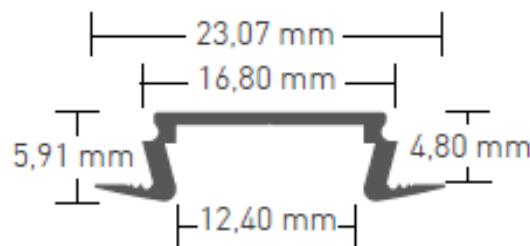

DESCRIPCIÓN

LP08 Perfil de aluminio anodizado para empotrar - 2000 x 23,07mm x 5,91mm - para tira LED de hasta 12mm

Los perfiles de aluminio Brilumen están proyectados y producidos a partir de materiales de alta calidad, con equipos modernos de precisión y totalmente automatizados, cumpliendo con los más rigurosos criterios de calidad europea. Estos perfiles combinan la sofisticada funcionalidad con estética intemporal y llenan todas las áreas iluminadas con una luz homogénea.

Los perfiles de aluminio pueden ser cortados a medida y son compatibles con las tiras LED Brilumen.

Accesorios no incluidos:

- C1: Difusor opalino 2000mm | código G860-0004
- E25: Tapa en PVC sin agujero | código G810-6085
- E26: Tapa en PVC con agujero | código G810-6080
- E27: Tapa en aluminio (con LP10) | código G810-6045
- LP10: perfil de construcción | código G810-7012

DISEÑO TÉCNICO

ICONOGRAFÍA

LP08 PERFIL EMPOTRAR

TABLA DE PRODUCTOS Y ESPECIFICACIONES TÉCNICAS - LP08 Perfil de aluminio anodizado para empotrar - 2000 x 23,07mm x 5,91mm - para tira LED de hasta 12mm

ACCESORIOS