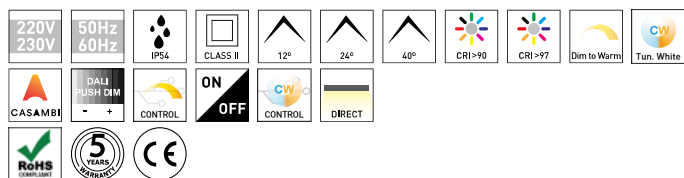

ICONOGRAFÍA

MATISSE DOWNLIGHT
TABLA DE PRODUCTOS Y ESPECIFICACIONES TÉCNICAS - CRI→90

LONGITUD	POTENCIA	ACABADO	CONTROL TIPO	ÁNGULO	LED LUMENS	LUMENS LUM.	TEMP. COLOR	CÓDIGO
102	11.4	TB, TW	CS, DA, NF	12, 24, 40	1637	1391	2700K	5304XX.BA.927.FI
102	11.4	TB, TW	CS, DA, NF	12, 24, 40	1671	1420	3000K	5304XX.BA.930.FI
102	11.4	TB, TW	CS, DA, NF	12, 24, 40	1785	1518	4000K	5304XX.BA.940.FI

SELECCIONA TU OPCIÓN
PREFERIDA

CONTROL TIPO	XX	ACABADO	FI	ÁNGULO	BA
CASAMBI	CS	Negro texturizado	TB	12°	12
DALI / Switch Dim	DA	Blanco texturizado	TW	24°	24
ON/OFF	NF			40°	40

MATISSE DOWNLIGHT
TABLA DE PRODUCTOS Y ESPECIFICACIONES TÉCNICAS - CRI→97

LONGITUD	POTENCIA	ACABADO	CONTROL TIPO	ÁNGULO	LED LUMENS	LUMENS LUM.	TEMP. COLOR	CÓDIGO
102	12.8	TB, TW	CS, DA, NF	12, 24, 40	1243	1056	2700K	5304XX.BA.9727.FI
102	12.8	TB, TW	CS, DA, NF	12, 24, 40	1319	1122	3000K	5304XX.BA.9730.FI
102	12.8	TB, TW	CS, DA, NF	12, 24, 40	1396	1187	4000K	5304XX.BA.9740.FI

SELECCIONA TU OPCIÓN
PREFERIDA

CONTROL TIPO	XX	ACABADO	FI	ÁNGULO	BA
CASAMBI	CS	Negro texturizado	TB	12°	12
DALI / Switch Dim	DA	Blanco texturizado	TW	24°	24
ON/OFF	NF			40°	40

MATISSE DOWNLIGHT
TABLA DE PRODUCTOS Y ESPECIFICACIONES TÉCNICAS - Dim To Warm CRI→95

LONGITUD	POTENCIA	ACABADO	CONTROL TIPO	ÁNGULO	LED LUMENS	LUMENS LUM.	TEMP. COLOR	CÓDIGO
102	11.8	TB, TW	DW	12, 24, 40	1148	975	Dim to Warm 1800k - 3000k	5304XX.BA.953018.FI

SELECCIONA TU OPCIÓN
PREFERIDA

CONTROL TIPO	XX	ACABADO	FI	ÁNGULO	BA
Dim To Warm	DW	Negro texturizado	TB	12°	12
		Blanco texturizado	TW	24°	24
				40°	40