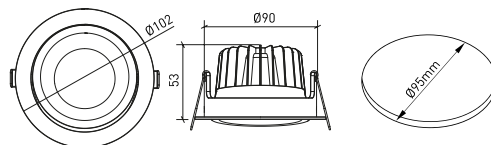

DISEÑO TÉCNICO