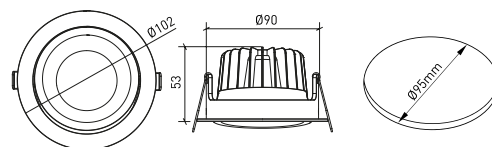

**DISEÑO TÉCNICO**

**ICONOGRAFÍA**

**MATISSE DOWNLIGHT**  
 TABLA DE PRODUCTOS Y ESPECIFICACIONES TÉCNICAS - CRI→90

LONGITUD	POTENCIA	ACABADO	CONTROLTYPE	ÁNGULO	LED LUMENS	LUMENS LUM.	TEMP. COLOR	CÓDIGO
102	11,4	TB, TW	CS, DA, NF	12, 24, 40	1637	1391	2700K	5304XX.BA.927.FI
102	11,4	TB, TW	CS, DA, NF	12, 24, 40	1671	1420	3000K	5304XX.BA.930.FI
102	11,4	TB, TW	CS, DA, NF	12, 24, 40	1785	1518	4000K	5304XX.BA.940.FI