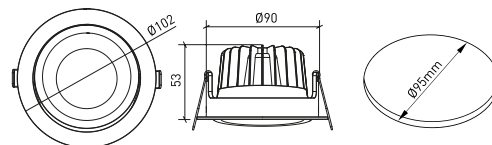

DISEÑO TÉCNICO