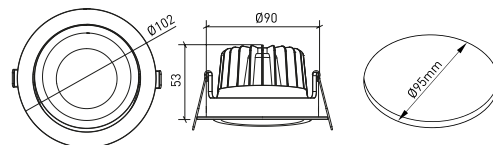

DISEÑO TÉCNICO