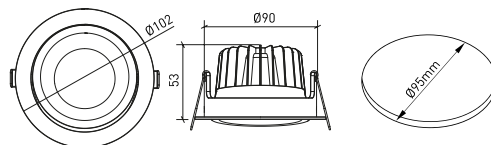

DISEÑO TÉCNICO

ICONOGRAFÍA

MATISSE DOWNLIGHT
TABLA DE PRODUCTOS Y ESPECIFICACIONES TÉCNICAS - CRI→90

LONGITUD	POTENCIA	ACABADO	CONTROLTYPE	ÁNGULO	LED LUMENS	LUMENS LUM.	TEMP. COLOR	CÓDIGO
102	11.4	TB, TW	CS, DA, NF	12, 24, 40	1637	1391	2700K	5304XX.BA.927.FI
102	11.4	TB, TW	CS, DA, NF	12, 24, 40	1671	1420	3000K	5304XX.BA.930.FI
102	11.4	TB, TW	CS, DA, NF	12, 24, 40	1785	1518	4000K	5304XX.BA.940.FI