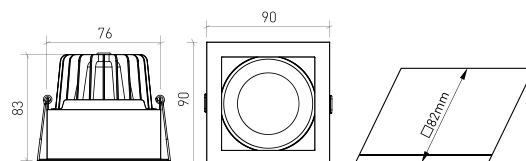

DESCRIPCIÓN

Cuadrangular, acabado en blanco o negro texturizado, el polivalente MIRÓ es sin duda un downlight que todo arquitecto y diseñador debería colocar en muchos de sus proyectos. Esta luminaria está disponible con un ángulo de haz de 36 ° o 60 °, tiene un índice de reproducción cromática superior a 90 y está compuesta por una aleación de aluminio noble y resistente. Es perfecto para instalar en hogares, tiendas de ropa, zapaterías, hoteles, galerías y museos.

DISEÑO TÉCNICO

ICONOGRAFÍA

**MIRÓ DOWNLIGHT CUADRADO
TABLA DE PRODUCTOS Y ESPECIFICACIONES TÉCNICAS - CRI->90**

LONGITUD	POTENCIA	ACABADO	CONTROL TIPO	ÁNGULO	LED LUMENS	LUMENS LUM.	TEMP. COLOR	CÓDIGO
90	8.1	TB, TW, TWB	CS, DA, NF	24, 36, 60	1203	1023	2700K	5328XX.BA.927.FI
90	8.1	TB, TW, TWB	CS, DA, NF	24, 36, 60	1244	1057	3000K	5328XX.BA.930.FI
90	8.1	TB, TW, TWB	CS, DA, NF	24, 36, 60	1300	1105	4000K	5328XX.BA.940.FI

**MIRÓ DOWNLIGHT CUADRADO
TABLA DE PRODUCTOS Y ESPECIFICACIONES TÉCNICAS - CRI->97**

LONGITUD	POTENCIA	ACABADO	CONTROL TIPO	ÁNGULO	LED LUMENS	LUMENS LUM.	TEMP. COLOR	CÓDIGO
90	8.8	TB, TW, TWB	CS, DA, NF	24, 36, 60	918	780	2700K	5328XX.BA.9727.FI
90	8.8	TB, TW, TWB	CS, DA, NF	24, 36, 60	980	833	3000K	5328XX.BA.9730.FI
90	8.8	TB, TW, TWB	CS, DA, NF	24, 36, 60	1033	878	4000K	5328XX.BA.9740.FI