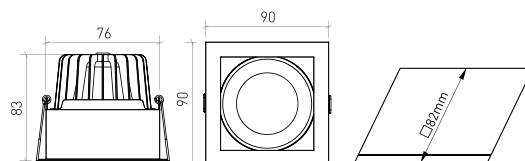

DISEÑO TÉCNICO