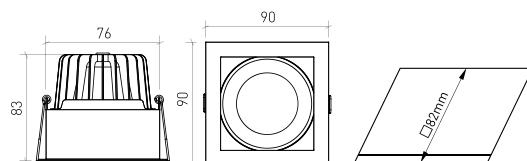

DISEÑO TÉCNICO