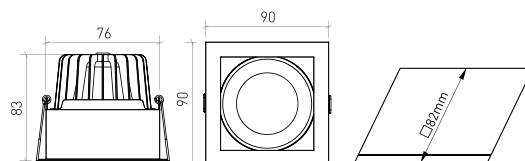

DESCRIPCIÓN

Cuadrangular, acabado en blanco o negro texturizado, el polivalente MIRÓ es sin duda un downlight que todo arquitecto y diseñador debería colocar en muchos de sus proyectos. Esta luminaria está disponible con un ángulo de haz de 36 ° o 60 °, tiene un índice de reproducción cromática superior a 90 y está compuesta por una aleación de aluminio noble y resistente. Es perfecto para instalar en hogares, tiendas de ropa, zapaterías, hoteles, galerías y museos.

DISEÑO TÉCNICO

ICONOGRAFÍA

**MIRÓ DOWNLIGHT CUADRADO
TABLA DE PRODUCTOS Y ESPECIFICACIONES TÉCNICAS - CRI->90**

LONGITUD	POTENCIA	ACABADO	CONTROL TIPO	ÁNGULO	LED LUMENS	LUMENS LUM.	TEMP. COLOR	CÓDIGO
90	8.1	TB, TW, TWB	CS, DA, NF	24, 36, 60	1203	1023	2700K	5328XX.BA.927.FI
90	8.1	TB, TW, TWB	CS, DA, NF	24, 36, 60	1244	1057	3000K	5328XX.BA.930.FI
90	8.1	TB, TW, TWB	CS, DA, NF	24, 36, 60	1300	1105	4000K	5328XX.BA.940.FI

**MIRÓ DOWNLIGHT CUADRADO
TABLA DE PRODUCTOS Y ESPECIFICACIONES TÉCNICAS - CRI->97**

LONGITUD	POTENCIA	ACABADO	CONTROL TIPO	ÁNGULO	LED LUMENS	LUMENS LUM.	TEMP. COLOR	CÓDIGO
90	8.8	TB, TW, TWB	CS, DA, NF	24, 36, 60	918	780	2700K	5328XX.BA.9727.FI
90	8.8	TB, TW, TWB	CS, DA, NF	24, 36, 60	980	833	3000K	5328XX.BA.9730.FI
90	8.8	TB, TW, TWB	CS, DA, NF	24, 36, 60	1033	878	4000K	5328XX.BA.9740.FI