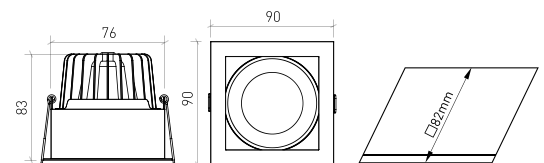

**DESCRIPCIÓN**

Cuadrangular, acabado en blanco o negro texturizado, el polivalente MIRÓ es sin duda un downlight que todo arquitecto y diseñador debería colocar en muchos de sus proyectos. Esta luminaria está disponible con un ángulo de haz de 36 ° o 60 °, tiene un índice de reproducción cromática superior a 90 y está compuesta por una aleación de aluminio noble y resistente. Es perfecto para instalar en hogares, tiendas de ropa, zapaterías, hoteles, galerías y museos.

**ICONOGRAFÍA**

**DISEÑO TÉCNICO**

**MIRÓ DOWNLIGHT CUADRADO**  
**TABLA DE PRODUCTOS Y ESPECIFICACIONES TÉCNICAS - CRI->90**

LONGITUD	POTENCIA	ACABADO	CONTROL TIPO	ÁNGULO	LED LUMENS	LUMENS LUM.	TEMP. COLOR	CÓDIGO
90	8.1	TB, TW, TWB	CS, DA, NF	24, 36, 60	1203	1023	2700K	5328XX.BA.927.FI
90	8.1	TB, TW, TWB	CS, DA, NF	24, 36, 60	1244	1057	3000K	5328XX.BA.930.FI
90	8.1	TB, TW, TWB	CS, DA, NF	24, 36, 60	1300	1105	4000K	5328XX.BA.940.FI