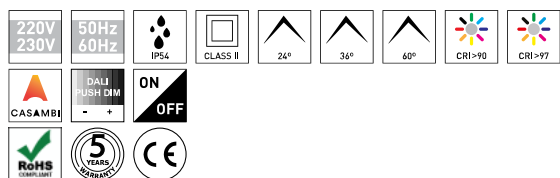

MONTAJE	Empotrada
DISTRIBUCIÓN DE LUZ	Directa
GARANTÍA	5 Años
ACABADO	Blanco texturizado
CONTROL	CASAMBI, DALI / Switch Dim, ON/OFF

CARACTERÍSTICAS DEL LED

EFICIENCIA LUMINOSA	UP TO 161 lm/W
CRI	CRI->90, CRI->97
VIDA ÚTIL	50.000 Horas
STEPS MACADAM	3 Steps MacAdam
LUMEN MAINTENANCE	L90/B50
RIESGO FOTBIOLÓGICO	RG1

DISEÑO TÉCNICO

ICONOGRAFÍA

MONET TRIMLESS 8,6W
 TABLA DE PRODUCTOS Y ESPECIFICACIONES TÉCNICAS - CRI->90

LONGITUD	POTENCIA	ACABADO	CONTROLTYPE	ÁNGULO	LED LUMENS	LUMENS LUM.	TEMP. COLOR	CÓDIGO
100	8,1	TW	CS, DA, NF	24, 36, 60	1203	1023	2700K	5327XX.BA.927.FI
100	8,1	TW	CS, DA, NF	24, 36, 60	1244	1057	3000K	5327XX.BA.930.FI
100	8,1	TW	CS, DA, NF	24, 36, 60	1300	1105	4000K	5327XX.BA.940.FI