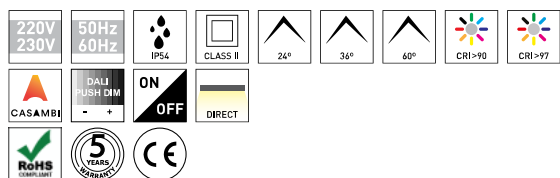

MONTAJE	Empotrada
DISTRIBUCIÓN DE LUZ	Directa
GARANTÍA	5 Años
ACABADO	Blanco texturizado
CONTROL	CASAMBI, DALI / Switch Dim, ON/OFF

CARACTERÍSTICAS DEL LED

EFICIENCIA LUMINOSA	UP TO 161 lm/W
CRI	CRI->90, CRI->97
VIDA ÚTIL	50.000 Horas
STEPS MACADAM	3 Steps MacAdam
LUMEN MAINTENANCE	L90/B50
RIESGO FOTBIOLÓGICO	RG1

DISEÑO TÉCNICO

ICONOGRAFÍA

MONET TRIMLESS 8,6W
TABLA DE PRODUCTOS Y ESPECIFICACIONES TÉCNICAS - CRI->90

LONGITUD	POTENCIA	ACABADO	CONTROL TIPO	ÁNGULO	LED LUMENS	LUMENS LUM.	TEMP. COLOR	CÓDIGO
100	8.1	TW	CS, DA, NF	24, 36, 60	1203	1023	2700K	5327XX.BA.927.FI
100	8.1	TW	CS, DA, NF	24, 36, 60	1244	1057	3000K	5327XX.BA.930.FI
100	8.1	TW	CS, DA, NF	24, 36, 60	1300	1105	4000K	5327XX.BA.940.FI

LONGITUD	POTENCIA	ACABADO	CONTROL TIPO	ÁNGULO	LED LUMENS	LUMENS LUM.	TEMP. COLOR	CÓDIGO
100	8.8	TW	CS, DA, NF	24, 36, 60	918	780	2700K	5327XX.BA.9727.FI
100	8.8	TW	CS, DA, NF	24, 36, 60	980	833	3000K	5327XX.BA.9730.FI
100	8.8	TW	CS, DA, NF	24, 36, 60	1033	878	4000K	5327XX.BA.9740.FI