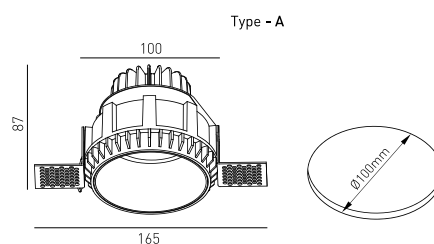

MONTAJE	Empotrada
DISTRIBUCIÓN DE LUZ	Directa
GARANTÍA	5 Años
ACABADO	Blanco texturizado
CONTROL	CASAMBI, DALI / Switch Dim, ON/OFF

CARACTERÍSTICAS DEL LED

EFICIENCIA LUMINOSA	UP TO 161 lm/W
CRI	CRI->90, CRI->97
VIDA ÚTIL	50.000 Horas
STEPS MACADAM	3 Steps MacAdam
LUMEN MAINTENANCE	L90/B50
RIESGO FOTBIOLÓGICO	RG1

DISEÑO TÉCNICO

ICONOGRAFÍA

MONET TRIMLESS 8,6W
 TABLA DE PRODUCTOS Y ESPECIFICACIONES TÉCNICAS - CRI->90

LONGITUD	POTENCIA	ACABADO	CONTROLTYPE	ÁNGULO	LED LUMENS	LUMENS LUM.	TEMP. COLOR	CÓDIGO
100	8,1	TW	CS, DA, NF	24, 36, 60	1203	1023	2700K	5327XX.BA.927.FI
100	8,1	TW	CS, DA, NF	24, 36, 60	1244	1057	3000K	5327XX.BA.930.FI
100	8,1	TW	CS, DA, NF	24, 36, 60	1300	1105	4000K	5327XX.BA.940.FI