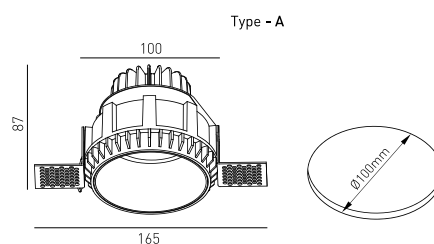

MONTAJE	Empotrada
DISTRIBUCIÓN DE LUZ	Directa
GARANTÍA	5 Años
ACABADO	Blanco texturizado
CONTROL	CASAMBI, DALI / Switch Dim, ON/OFF

CARACTERÍSTICAS DEL LED

EFICIENCIA LUMINOSA	UP TO 161 lm/W
CRI	CRI->90, CRI->97
VIDA ÚTIL	50.000 Horas
STEPS MACADAM	3 Steps MacAdam
LUMEN MAINTENANCE	L90/B50
RIESGO FOTBIOLÓGICO	RG1

DISEÑO TÉCNICO

ICONOGRAFÍA

MONET TRIMLESS 8,6W
TABLA DE PRODUCTOS Y ESPECIFICACIONES TÉCNICAS - CRI->90

LONGITUD	POTENCIA	ACABADO	CONTROL TIPO	ÁNGULO	LED LUMENS	LUMENS LUM.	TEMP. COLOR	CÓDIGO
100	8.1	TW	CS, DA, NF	24, 36, 60	1203	1023	2700K	5327XX.BA.927.FI
100	8.1	TW	CS, DA, NF	24, 36, 60	1244	1057	3000K	5327XX.BA.930.FI
100	8.1	TW	CS, DA, NF	24, 36, 60	1300	1105	4000K	5327XX.BA.940.FI