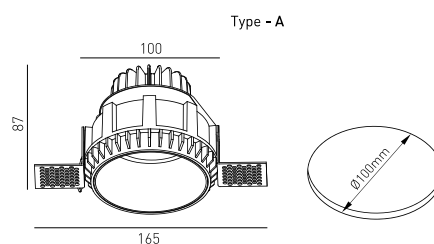

MONTAJE	Empotrada
DISTRIBUCIÓN DE LUZ	Directa
FUENTE DE ALIMENTACIÓN	220-230V / 50-60 Hz
GARANTÍA	5 Años
ACABADO	Blanco texturizado
CONTROL	CASAMBI, DALI / PUSH Dim, ON/OFF

CARACTERÍSTICAS DEL LED

EFICIENCIA LUMINOSA	UP TO 161 lm/W
CRI	CRI→90, CRI→97
VIDA ÚTIL	50.000 Horas
STEPS MACADAM	3 Steps MacAdam
LUMEN MAINTENANCE	L90/B50
RIESGO FOTOBIOLÓGICO	RG1

DISEÑO TÉCNICO

ICONOGRAFÍA

MONET TRIMLESS TIPO A
TABLA DE PRODUCTOS Y ESPECIFICACIONES TÉCNICAS - CRI→90

LONGITUD	POTENCIA	ACABADO	CONTROLTYPE	ÁNGULO	LED LUMENS	LUMENS LUM.	TEMP. COLOR	CÓDIGO
100	8,1	TW	CS, DA, NF	24, 36, 60	1203	1023	2700K	5327XX.BA.927.FI
100	8,1	TW	CS, DA, NF	24, 36, 60	1244	1057	3000K	5327XX.BA.930.FI
100	8,1	TW	CS, DA, NF	24, 36, 60	1300	1105	4000K	5327XX.BA.940.FI