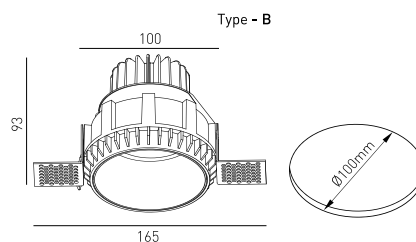

**DISEÑO TÉCNICO**

**ICONOGRAFÍA**

**MONET TRIMLESS 12,3W**  
**TABLA DE PRODUCTOS Y ESPECIFICACIONES TÉCNICAS - CRI→90**

LONGITUD	POTENCIA	ACABADO	CONTROLTYPE	ÁNGULO	LED LUMENS	LUMENS LUM.	TEMP. COLOR	CÓDIGO
100	11,4	TW	CS, DA, NF	12, 24, 40	1637	1391	2700K	5341XX.BA.927.FI
100	11,4	TW	CS, DA, NF	12, 24, 40	1671	1420	3000K	5341XX.BA.930.FI
100	11,4	TW	CS, DA, NF	12, 24, 40	1785	1518	4000K	5341XX.BA.940.FI