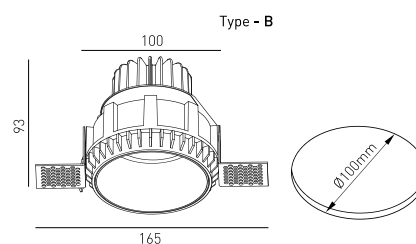

**DISEÑO TÉCNICO**

**ICONOGRAFÍA**

**MONET TRIMLESS 12,3W**  
**TABLA DE PRODUCTOS Y ESPECIFICACIONES TÉCNICAS - CRI→90**

LONGITUD	POTENCIA	ACABADO	CONTROL TIPO	ÁNGULO	LED LUMENS	LUMENS LUM.	TEMP. COLOR	CÓDIGO
100	11.4	TW	CS, DA, NF	12, 24, 40	1637	1391	2700K	5341XX.BA.927.FI
100	11.4	TW	CS, DA, NF	12, 24, 40	1671	1420	3000K	5341XX.BA.930.FI
100	11.4	TW	CS, DA, NF	12, 24, 40	1785	1518	4000K	5341XX.BA.940.FI