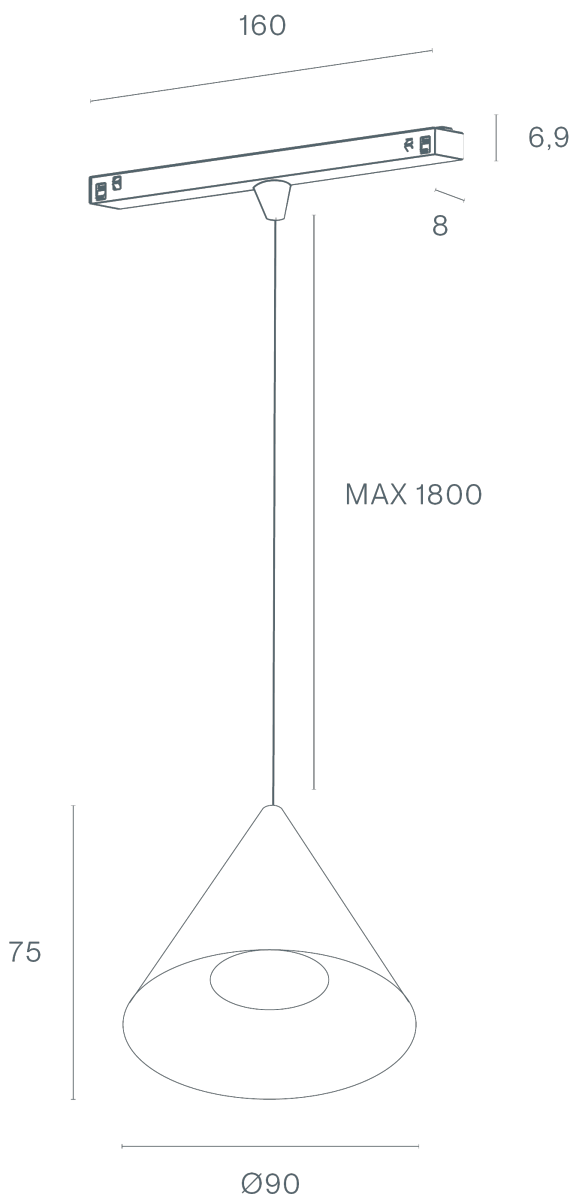

Compatible con los sistemas de rieles de bajo voltaje 48V MICRO y EVO, NAM también se puede instalar de forma independiente como luminaria suspendida, con una caja empotrada o montada en superficie en el techo.

CARACTERÍSTICAS DEL LED

EFICIENCIA LUMINOSA	UP TO 153 lm/W
CRI	CRI→90
VIDA ÚTIL	50.000 Horas
STEPS MACADAM	3 Steps MacAdam
LUMEN MAINTENANCE	L90/B50
RIESGO FOTOBiolÓGICO	RG1

ICONOGRAFÍA

DISEÑO TÉCNICO

NAM 48V MICRO  
TABLA DE PRODUCTOS Y ESPECIFICACIONES TÉCNICAS - CRI→90

LONGITUD	POTENCIA	ACABADO	CONTROL TIPO	ÁNGULO	LED LUMENS	LUMENS LUM.	TEMP. COLOR	CÓDIGO
75	6	TB, TW	DL	36	821	698	2700K	553XX.36.927.FI
75	6	TB, TW	DL	36	857	728	3000K	553XX.36.930.FI
75	6	TB, TW	DL	36	910	774	4000K	553XX.36.940.FI