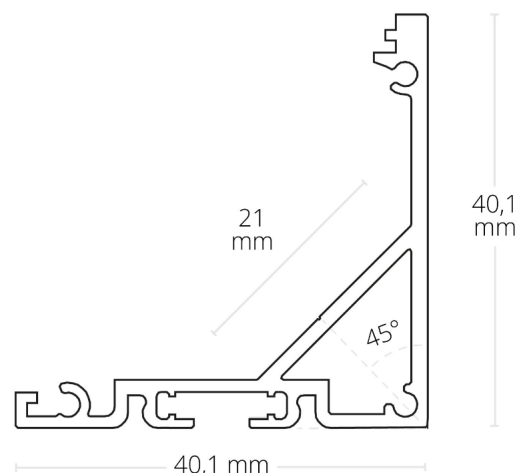

Los perfiles de aluminio pueden ser cortados a medida y son compatibles con las tiras LED Brilumen.

Accesorios no incluidos:

- C16: Difusor opalino 2000mm | código G860-0023
- C17: Difusor opalino 2000mm | código G860-0024
- E52: Tapa en aluminio (C16) | código G810-6075
- E55: Tapa en aluminio (C17) | código G810-6077

FUENTE DE ALIMENTACIÓN /

ICONOGRAFÍA

DISEÑO TÉCNICO

NP19 PERFIL ESQUINA

TABLA DE PRODUCTOS Y ESPECIFICACIONES TÉCNICAS - NP19 Perfil de aluminio anodizado de esquina - 2000mm x 40,10mm - para tira LED de hasta 20mm

LONGITUD	CONTROLTYPE	ACABADO	CÓDIGO
2000	N/A	AL	G810-5046

ACCESORIOS

	E52 - Tapa en Aluminium E52 - Tapa en Aluminium	- G810-6075
------------------------------------------------------------------------------------	----------------------------------------------------	----------------

	E55 - Tapa en Aluminium E55 - Tapa en Aluminium	- G810-6077
------------------------------------------------------------------------------------	----------------------------------------------------	----------------