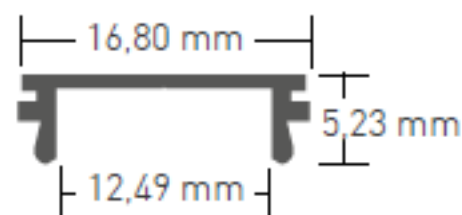

ICONOGRAFÍA

OP15 PERFIL DE ALUMINIO

TABLA DE PRODUCTOS Y ESPECIFICACIONES TÉCNICAS - OP15 Perfil de aluminio anodizado para tira LED de hasta 12mm

LONGITUD	CONTROL TIPO	ACABADO	CÓDIGO
2000	N/A	AL	G810-2062

ACCESORIOS

	E35 - Tapa en PVC E35 - Tapa en PVC	-	G810-2060
	E36 - Tapa en PVC E36 - Tapa en PVC	-	G810-3062
	C3 - Difusor C3 - Difusor	2 Metros	G860-0005
	C4 - Difusor C4 - Difusor	2 Metros	G860-0006