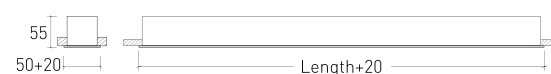

**DISEÑO TÉCNICO**

**ICONOGRAFÍA**

**ORIS 50 VE EMP. LS MICPR**  
**TABLA DE PRODUCTOS Y ESPECIFICACIONES TÉCNICAS - CRI→80**

LONGITUD	POTENCIA	ACABADO	TEMP. COLOR	CONTROLTYPE	LED LUMENS	LUMENS LUM.	CÓDIGO
1130	22.4	AL, TB, TW	3000K	DA, NF	4054	3244	561XX.11P8.830.FI
1130	22.4	AL, TB, TW	4000K	DA, NF	4256	3405	561XX.11P8.840.FI
1410	28	AL, TB, TW	3000K	DA, NF	5068	4054	561XX.14P8.830.FI
1410	28	AL, TB, TW	4000K	DA, NF	5320	4256	561XX.14P8.840.FI
1690	33.6	AL, TB, TW	3000K	DA, NF	6082	4865	561XX.16P8.830.FI
1690	33.6	AL, TB, TW	4000K	DA, NF	6384	5107	561XX.16P8.840.FI
1970	39.2	AL, TB, TW	3000K	DA, NF	7095	5676	561XX.19P8.830.FI
1970	39.2	AL, TB, TW	4000K	DA, NF	7448	5958	561XX.19P8.840.FI
2250	44.8	AL, TB, TW	3000K	DA, NF	8109	6487	561XX.22P8.830.FI
2250	44.8	AL, TB, TW	4000K	DA, NF	8512	6810	561XX.22P8.840.FI
2530	50.4	AL, TB, TW	3000K	DA, NF	9122	7298	561XX.25P8.830.FI
2530	50.4	AL, TB, TW	4000K	DA, NF	9576	7661	561XX.25P8.840.FI
2810	56	AL, TB, TW	3000K	DA, NF	10136	8109	561XX.28P8.830.FI
2810	56	AL, TB, TW	4000K	DA, NF	10640	8512	561XX.28P8.840.FI
3090	61.6	AL, TB, TW	3000K	DA, NF	11150	8920	561XX.30P8.830.FI
3090	61.6	AL, TB, TW	4000K	DA, NF	11704	9363	561XX.30P8.840.FI