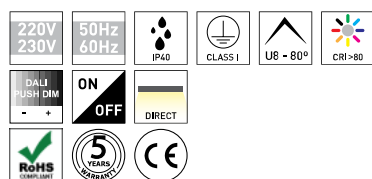

**DESCRIPCIÓN**
**ORIS 50 VE Empotrable LINEAR SYSTEM MICROPRISMÁTICO CRI→80**

<b>MONTAJE</b>	<b>ENCASTRAR</b>
<b>DISTRIBUICAO LUZ</b>	Directa
<b>FUENTE DE ALIMENTACIÓN</b>	220-230V / 50-60 Hz
<b>GARANTÍA</b>	5 Años
<b>ACABADO</b>	Anodizado aluminio, Blanco texturizado, Negro texturizado
<b>CONTROL</b>	DALI / Switch Dim, ON/OFF

**CARACTERÍSTICAS DEL LED**

<b>EFICIENCIA LUMINOSA</b>	UP TO 190 lm/W
<b>CRI</b>	CRI→80
<b>VIDA ÚTIL</b>	50.000 Horas
<b>STEPS MACADAM</b>	3 Steps MacAdam
<b>LUMEN MAINTENANCE</b>	L90/B50
<b>RIESGO FOTOBiolÓGICO</b>	RG1

**DISEÑO TÉCNICO**

**ICONOGRAFÍA**

**ORIS 50 VE EMP. LS MICPR**  
**TABLA DE PRODUCTOS Y ESPECIFICACIONES TÉCNICAS - CRI→80**

LONGITUD	POTENCIA	ACABADO	TEMP. COLOR	CONTROLTYPE	LED LUMENS	LUMENS LUM.	CÓDIGO
1130	22.4	AL, TB, TW	3000K	DA, NF	4054	3244	561XX.11P8.830.FI
1130	22.4	AL, TB, TW	4000K	DA, NF	4256	3405	561XX.11P8.840.FI
1410	28	AL, TB, TW	3000K	DA, NF	5068	4054	561XX.14P8.830.FI
1410	28	AL, TB, TW	4000K	DA, NF	5320	4256	561XX.14P8.840.FI
1690	33.6	AL, TB, TW	3000K	DA, NF	6082	4865	561XX.16P8.830.FI
1690	33.6	AL, TB, TW	4000K	DA, NF	6384	5107	561XX.16P8.840.FI
1970	39.2	AL, TB, TW	3000K	DA, NF	7095	5676	561XX.19P8.830.FI
1970	39.2	AL, TB, TW	4000K	DA, NF	7448	5958	561XX.19P8.840.FI
2250	44.8	AL, TB, TW	3000K	DA, NF	8109	6487	561XX.22P8.830.FI
2250	44.8	AL, TB, TW	4000K	DA, NF	8512	6810	561XX.22P8.840.FI
2530	50.4	AL, TB, TW	3000K	DA, NF	9122	7298	561XX.25P8.830.FI
2530	50.4	AL, TB, TW	4000K	DA, NF	9576	7661	561XX.25P8.840.FI
2810	56	AL, TB, TW	3000K	DA, NF	10136	8109	561XX.28P8.830.FI
2810	56	AL, TB, TW	4000K	DA, NF	10640	8512	561XX.28P8.840.FI
3090	61.6	AL, TB, TW	3000K	DA, NF	11150	8920	561XX.30P8.830.FI
3090	61.6	AL, TB, TW	4000K	DA, NF	11704	9363	561XX.30P8.840.FI