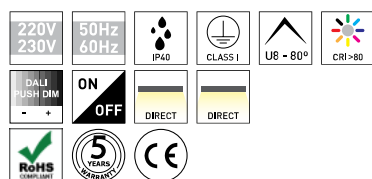

**DESCRIPCIÓN**
**ORIS 50 VE Empotrable LINEAR SYSTEM MICROPRISMÁTICO CRI→80**

<b>MONTAJE</b>	<b>ENCASTRAR</b>
<b>DISTRIBUCIÓN DE LUZ</b>	Directa
<b>FUENTE DE ALIMENTACIÓN</b>	220-230V / 50-60 Hz
<b>GARANTÍA</b>	5 Años
<b>ACABADO</b>	Anodizado aluminio, Blanco texturizado, Negro texturizado
<b>CONTROL</b>	DALI / Switch Dim, ON/OFF

**CARACTERÍSTICAS DEL LED**

<b>EFICIENCIA LUMINOSA</b>	UP TO 190 lm/W
<b>CRI</b>	CRI→80
<b>VIDA ÚTIL</b>	50.000 Horas
<b>STEPS MACADAM</b>	3 Steps MacAdam
<b>LUMEN MAINTENANCE</b>	L90/B50
<b>RIESGO FOTOBOLÓGICO</b>	RG1

**DISEÑO TÉCNICO**

**ICONOGRAFÍA**

**ORIS 50 VE EMP. LS MICPR**  
**TABLA DE PRODUCTOS Y ESPECIFICACIONES TÉCNICAS - CRI→80**

LONGITUD	POTENCIA	ACABADO	TEMP. COLOR	CONTROL TIPO	LED LUMENS	LUMENS LUM.	CÓDIGO
1130	22.4	AL, TB, TW	3000K	DA, NF	4054	3244	561XX.11P8.830.FI
1130	22.4	AL, TB, TW	4000K	DA, NF	4256	3405	561XX.11P8.840.FI
1410	28	AL, TB, TW	3000K	DA, NF	5068	4054	561XX.14P8.830.FI
1410	28	AL, TB, TW	4000K	DA, NF	5320	4256	561XX.14P8.840.FI
1690	33.6	AL, TB, TW	3000K	DA, NF	6082	4865	561XX.16P8.830.FI
1690	33.6	AL, TB, TW	4000K	DA, NF	6384	5107	561XX.16P8.840.FI
1970	39.2	AL, TB, TW	3000K	DA, NF	7095	5676	561XX.19P8.830.FI
1970	39.2	AL, TB, TW	4000K	DA, NF	7448	5958	561XX.19P8.840.FI
2250	44.8	AL, TB, TW	3000K	DA, NF	8109	6487	561XX.22P8.830.FI
2250	44.8	AL, TB, TW	4000K	DA, NF	8512	6810	561XX.22P8.840.FI
2530	50.4	AL, TB, TW	3000K	DA, NF	9122	7298	561XX.25P8.830.FI
2530	50.4	AL, TB, TW	4000K	DA, NF	9576	7661	561XX.25P8.840.FI
2810	56	AL, TB, TW	3000K	DA, NF	10136	8109	561XX.28P8.830.FI
2810	56	AL, TB, TW	4000K	DA, NF	10640	8512	561XX.28P8.840.FI
3090	61.6	AL, TB, TW	3000K	DA, NF	11150	8920	561XX.30P8.830.FI
3090	61.6	AL, TB, TW	4000K	DA, NF	11704	9363	561XX.30P8.840.FI