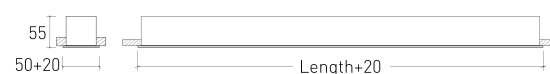

**DESCRIPCIÓN**
**ORIS 50 VE Empotrable LINEAR SYSTEM OPAL CRI→80**

<b>MONTAJE</b>	<b>ENCASTRAR</b>
<b>DISTRIBUCIÓN DE LUZ</b>	Directa
<b>FUENTE DE ALIMENTACIÓN</b>	220-230V / 50-60 Hz
<b>GARANTÍA</b>	5 Años
<b>ACABADO</b>	Anodizado aluminio, Blanco texturizado, Negro texturizado
<b>CONTROL</b>	DALI / Switch Dim, ON/OFF

**DISEÑO TÉCNICO**

**ICONOGRAFÍA**

**ORIS 50 VE EMP. LS OPAL**  
**TABLA DE PRODUCTOS Y ESPECIFICACIONES TÉCNICAS - CRI→80**

LONGITUD	POTENCIA	ACABADO	TEMP. COLOR	CONTROL TIPO	LED LUMENS	LUMENS LUM.	CÓDIGO
1130	27.2	AL, TB, TW	3000K	DA, NF	4821	3520	561XX.1109.830.FI
1130	27.2	AL, TB, TW	4000K	DA, NF	5067	3699	561XX.1109.840.FI
1410	34.1	AL, TB, TW	3000K	DA, NF	6027	4400	561XX.1409.830.FI
1410	34.1	AL, TB, TW	4000K	DA, NF	6333	4623	561XX.1409.840.FI
1690	40.9	AL, TB, TW	3000K	DA, NF	7232	5280	561XX.1609.830.FI
1690	40.9	AL, TB, TW	4000K	DA, NF	7600	5548	561XX.1609.840.FI
1970	47.7	AL, TB, TW	3000K	DA, NF	8438	6159	561XX.1909.830.FI
1970	47.7	AL, TB, TW	4000K	DA, NF	8867	6473	561XX.1909.840.FI
2250	54.5	AL, TB, TW	3000K	DA, NF	9643	7039	561XX.2209.830.FI
2250	54.5	AL, TB, TW	4000K	DA, NF	10133	7397	561XX.2209.840.FI
2530	61.3	AL, TB, TW	3000K	DA, NF	10848	7919	561XX.2509.830.FI
2530	61.3	AL, TB, TW	4000K	DA, NF	11400	8322	561XX.2509.840.FI
2810	68.1	AL, TB, TW	3000K	DA, NF	12054	8799	561XX.2809.830.FI
2810	68.1	AL, TB, TW	4000K	DA, NF	12667	9247	561XX.2809.840.FI
3090	74.9	AL, TB, TW	3000K	DA, NF	13259	9679	561XX.3009.830.FI
3090	74.9	AL, TB, TW	4000K	DA, NF	13933	10171	561XX.3009.840.FI