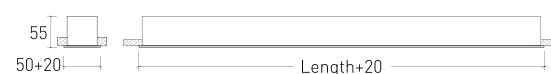

**DESCRIPCIÓN**
**ORIS 50 VE Empotrable LINEAR SYSTEM OPAL CRI→80**

<b>MONTAJE</b>	<b>ENCASTRAR</b>
<b>DISTRIBUICAO LUZ</b>	Directa
<b>FUENTE DE ALIMENTACIÓN</b>	220-230V / 50-60 Hz
<b>GARANTÍA</b>	5 Años
<b>ACABADO</b>	Anodizado aluminio, Blanco texturizado, Negro texturizado
<b>CONTROL</b>	DALI / Switch Dim, ON/OFF

**DISEÑO TÉCNICO**

**ICONOGRAFÍA**

**ORIS 50 VE EMP. LS OPAL**  
**TABLA DE PRODUCTOS Y ESPECIFICACIONES TÉCNICAS - CRI→80**

LONGITUD	POTENCIA	ACABADO	TEMP. COLOR	CONTROLTYPE	LED LUMENS	LUMENS LUM.	CÓDIGO
1130	27.2	AL, TB, TW	3000K	DA, NF	4821	3520	561XX.1109.830.FI
1130	27.2	AL, TB, TW	4000K	DA, NF	5067	3699	561XX.1109.840.FI
1410	34.1	AL, TB, TW	3000K	DA, NF	6027	4400	561XX.1409.830.FI
1410	34.1	AL, TB, TW	4000K	DA, NF	6333	4623	561XX.1409.840.FI
1690	40.9	AL, TB, TW	3000K	DA, NF	7232	5280	561XX.1609.830.FI
1690	40.9	AL, TB, TW	4000K	DA, NF	7600	5548	561XX.1609.840.FI
1970	47.7	AL, TB, TW	3000K	DA, NF	8438	6159	561XX.1909.830.FI
1970	47.7	AL, TB, TW	4000K	DA, NF	8867	6473	561XX.1909.840.FI
2250	54.5	AL, TB, TW	3000K	DA, NF	9643	7039	561XX.2209.830.FI
2250	54.5	AL, TB, TW	4000K	DA, NF	10133	7397	561XX.2209.840.FI
2530	61.3	AL, TB, TW	3000K	DA, NF	10848	7919	561XX.2509.830.FI
2530	61.3	AL, TB, TW	4000K	DA, NF	11400	8322	561XX.2509.840.FI
2810	68.1	AL, TB, TW	3000K	DA, NF	12054	8799	561XX.2809.830.FI
2810	68.1	AL, TB, TW	4000K	DA, NF	12667	9247	561XX.2809.840.FI
3090	74.9	AL, TB, TW	3000K	DA, NF	13259	9679	561XX.3009.830.FI
3090	74.9	AL, TB, TW	4000K	DA, NF	13933	10171	561XX.3009.840.FI