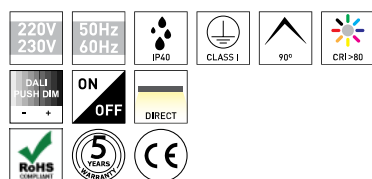

**DESCRIPCIÓN**
**ORIS 50 VE Empotrable LINEAR SYSTEM OPAL CRI→80**

<b>MONTAJE</b>	<b>ENCASTRAR</b>
<b>DISTRIBUICAO LUZ</b>	Directa
<b>FUENTE DE ALIMENTACIÓN</b>	220-230V / 50-60 Hz
<b>GARANTÍA</b>	5 Años
<b>ACABADO</b>	Anodizado aluminio, Blanco texturizado, Negro texturizado
<b>CONTROL</b>	DALI / Switch Dim, ON/OFF

**CARACTERÍSTICAS DEL LED**

<b>EFICIENCIA LUMINOSA</b>	UP TO 186 lm/W
<b>CRI</b>	CRI→80
<b>VIDA ÚTIL</b>	50.000 Horas
<b>STEPS MACADAM</b>	3 Steps MacAdam
<b>LUMEN MAINTENANCE</b>	L90/B50
<b>RIESGO FOTOBIOLOGICO</b>	RG1

**DISEÑO TÉCNICO**

**ICONOGRAFÍA**

**ORIS 50 VE EMP. LS OPAL**  
**TABLA DE PRODUCTOS Y ESPECIFICACIONES TÉCNICAS - CRI→80**

LONGITUD	POTENCIA	ACABADO	TEMP. COLOR	CONTROLTYPE	LED LUMENS	LUMENS LUM.	CÓDIGO
1130	27.2	AL, TB, TW	3000K	DA, NF	4821	3520	561XX.1109.830.FI
1130	27.2	AL, TB, TW	4000K	DA, NF	5067	3699	561XX.1109.840.FI
1410	34.1	AL, TB, TW	3000K	DA, NF	6027	4400	561XX.1409.830.FI
1410	34.1	AL, TB, TW	4000K	DA, NF	6333	4623	561XX.1409.840.FI
1690	40.9	AL, TB, TW	3000K	DA, NF	7232	5280	561XX.1609.830.FI
1690	40.9	AL, TB, TW	4000K	DA, NF	7600	5548	561XX.1609.840.FI
1970	47.7	AL, TB, TW	3000K	DA, NF	8438	6159	561XX.1909.830.FI
1970	47.7	AL, TB, TW	4000K	DA, NF	8867	6473	561XX.1909.840.FI
2250	54.5	AL, TB, TW	3000K	DA, NF	9643	7039	561XX.2209.830.FI
2250	54.5	AL, TB, TW	4000K	DA, NF	10133	7397	561XX.2209.840.FI
2530	61.3	AL, TB, TW	3000K	DA, NF	10848	7919	561XX.2509.830.FI
2530	61.3	AL, TB, TW	4000K	DA, NF	11400	8322	561XX.2509.840.FI
2810	68.1	AL, TB, TW	3000K	DA, NF	12054	8799	561XX.2809.830.FI
2810	68.1	AL, TB, TW	4000K	DA, NF	12667	9247	561XX.2809.840.FI
3090	74.9	AL, TB, TW	3000K	DA, NF	13259	9679	561XX.3009.830.FI
3090	74.9	AL, TB, TW	4000K	DA, NF	13933	10171	561XX.3009.840.FI