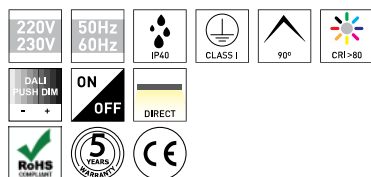

**DESCRIPCIÓN**
**ORIS 50 VE Empotrable LINEAR SYSTEM OPAL CRI→80**

<b>MONTAJE</b>	<b>ENCASTRAR</b>
<b>DISTRIBUCIÓN DE LUZ</b>	Directa
<b>FUENTE DE ALIMENTACIÓN</b>	220-230V / 50-60 Hz
<b>GARANTÍA</b>	5 Años
<b>ACABADO</b>	Anodizado aluminio, Blanco texturizado, Negro texturizado
<b>CONTROL</b>	DALI / Switch Dim, ON/OFF

**CARACTERÍSTICAS DEL LED**

<b>EFICIENCIA LUMINOSA</b>	UP TO 186 lm/W
<b>CRI</b>	CRI→80
<b>VIDA ÚTIL</b>	50.000 Horas
<b>STEPS MACADAM</b>	3 Steps MacAdam
<b>LUMEN MAINTENANCE</b>	L90/B50
<b>RIESGO FOTOBiolÓGICO</b>	RG1

**DISEÑO TÉCNICO**

**ICONOGRAFÍA**

**ORIS 50 VE EMP. LS OPAL**  
**TABLA DE PRODUCTOS Y ESPECIFICACIONES TÉCNICAS - CRI→80**

LONGITUD	POTENCIA	ACABADO	TEMP. COLOR	CONTROL TIPO	LED LUMENS	LUMENS LUM.	CÓDIGO
1130	27.2	AL, TB, TW	3000K	DA, NF	4821	3520	561XX.1109.830.FI
1130	27.2	AL, TB, TW	4000K	DA, NF	5067	3699	561XX.1109.840.FI
1410	34.1	AL, TB, TW	3000K	DA, NF	6027	4400	561XX.1409.830.FI
1410	34.1	AL, TB, TW	4000K	DA, NF	6333	4623	561XX.1409.840.FI
1690	40.9	AL, TB, TW	3000K	DA, NF	7232	5280	561XX.1609.830.FI
1690	40.9	AL, TB, TW	4000K	DA, NF	7600	5548	561XX.1609.840.FI
1970	47.7	AL, TB, TW	3000K	DA, NF	8438	6159	561XX.1909.830.FI
1970	47.7	AL, TB, TW	4000K	DA, NF	8867	6473	561XX.1909.840.FI
2250	54.5	AL, TB, TW	3000K	DA, NF	9643	7039	561XX.2209.830.FI
2250	54.5	AL, TB, TW	4000K	DA, NF	10133	7397	561XX.2209.840.FI
2530	61.3	AL, TB, TW	3000K	DA, NF	10848	7919	561XX.2509.830.FI
2530	61.3	AL, TB, TW	4000K	DA, NF	11400	8322	561XX.2509.840.FI
2810	68.1	AL, TB, TW	3000K	DA, NF	12054	8799	561XX.2809.830.FI
2810	68.1	AL, TB, TW	4000K	DA, NF	12667	9247	561XX.2809.840.FI
3090	74.9	AL, TB, TW	3000K	DA, NF	13259	9679	561XX.3009.830.FI
3090	74.9	AL, TB, TW	4000K	DA, NF	13933	10171	561XX.3009.840.FI