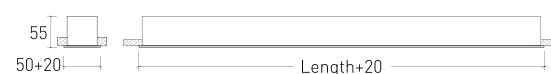

**DESCRIPCIÓN**
**ORIS 50 VE Empotrable LINEAR SYSTEM OPAL CRI→80**

<b>MONTAJE</b>	<b>ENCASTRAR</b>
<b>DISTRIBUCIÓN DE LUZ</b>	Directa
<b>FUENTE DE ALIMENTACIÓN</b>	220-230V / 50-60 Hz
<b>GARANTÍA</b>	5 Años
<b>ACABADO</b>	Anodizado aluminio, Blanco texturizado, Negro texturizado
<b>CONTROL</b>	DALI / Switch Dim, ON/OFF

**DISEÑO TÉCNICO**

**ICONOGRAFÍA**

**ORIS 50 VE EMP. LS OPAL**  
**TABLA DE PRODUCTOS Y ESPECIFICACIONES TÉCNICAS - CRI→80**

LONGITUD	POTENCIA	ACABADO	TEMP. COLOR	CONTROL TIPO	LED LUMENS	LUMENS LUM.	CÓDIGO
1130	27.2	AL, TB, TW	3000K	DA, NF	4821	3520	561XX.1109.830.FI
1130	27.2	AL, TB, TW	4000K	DA, NF	5067	3699	561XX.1109.840.FI
1410	34.1	AL, TB, TW	3000K	DA, NF	6027	4400	561XX.1409.830.FI
1410	34.1	AL, TB, TW	4000K	DA, NF	6333	4623	561XX.1409.840.FI
1690	40.9	AL, TB, TW	3000K	DA, NF	7232	5280	561XX.1609.830.FI
1690	40.9	AL, TB, TW	4000K	DA, NF	7600	5548	561XX.1609.840.FI
1970	47.7	AL, TB, TW	3000K	DA, NF	8438	6159	561XX.1909.830.FI
1970	47.7	AL, TB, TW	4000K	DA, NF	8867	6473	561XX.1909.840.FI
2250	54.5	AL, TB, TW	3000K	DA, NF	9643	7039	561XX.2209.830.FI
2250	54.5	AL, TB, TW	4000K	DA, NF	10133	7397	561XX.2209.840.FI
2530	61.3	AL, TB, TW	3000K	DA, NF	10848	7919	561XX.2509.830.FI
2530	61.3	AL, TB, TW	4000K	DA, NF	11400	8322	561XX.2509.840.FI
2810	68.1	AL, TB, TW	3000K	DA, NF	12054	8799	561XX.2809.830.FI
2810	68.1	AL, TB, TW	4000K	DA, NF	12667	9247	561XX.2809.840.FI
3090	74.9	AL, TB, TW	3000K	DA, NF	13259	9679	561XX.3009.830.FI
3090	74.9	AL, TB, TW	4000K	DA, NF	13933	10171	561XX.3009.840.FI