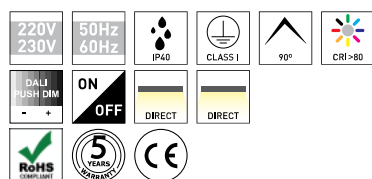

**DESCRIPCIÓN**
**ORIS 50 VE Empotrable LINEAR SYSTEM OPAL CRI→80**

<b>MONTAJE</b>	<b>ENCASTRAR</b>
<b>DISTRIBUCIÓN DE LUZ</b>	Directa
<b>FUENTE DE ALIMENTACIÓN</b>	220-230V / 50-60 Hz
<b>GARANTÍA</b>	5 Años
<b>ACABADO</b>	Anodizado aluminio, Blanco texturizado, Negro texturizado
<b>CONTROL</b>	DALI / Switch Dim, ON/OFF

**CARACTERÍSTICAS DEL LED**

<b>EFICIENCIA LUMINOSA</b>	UP TO 186 lm/W
<b>CRI</b>	CRI→80
<b>VIDA ÚTIL</b>	50.000 Horas
<b>STEPS MACADAM</b>	3 Steps MacAdam
<b>LUMEN MAINTENANCE</b>	L90/B50
<b>RIESGO FOTOBIOLOGICO</b>	RG1

**DISEÑO TÉCNICO**

**ICONOGRAFÍA**

**ORIS 50 VE EMP. LS OPAL**  
**TABLA DE PRODUCTOS Y ESPECIFICACIONES TÉCNICAS - CRI→80**

LONGITUD	POTENCIA	ACABADO	TEMP. COLOR	CONTROL TIPO	LED LUMENS	LUMENS LUM.	CÓDIGO
1130	27.2	AL, TB, TW	3000K	DA, NF	4821	3520	561XX.1109.830.FI
1130	27.2	AL, TB, TW	4000K	DA, NF	5067	3699	561XX.1109.840.FI
1410	34.1	AL, TB, TW	3000K	DA, NF	6027	4400	561XX.1409.830.FI
1410	34.1	AL, TB, TW	4000K	DA, NF	6333	4623	561XX.1409.840.FI
1690	40.9	AL, TB, TW	3000K	DA, NF	7232	5280	561XX.1609.830.FI
1690	40.9	AL, TB, TW	4000K	DA, NF	7600	5548	561XX.1609.840.FI
1970	47.7	AL, TB, TW	3000K	DA, NF	8438	6159	561XX.1909.830.FI
1970	47.7	AL, TB, TW	4000K	DA, NF	8867	6473	561XX.1909.840.FI
2250	54.5	AL, TB, TW	3000K	DA, NF	9643	7039	561XX.2209.830.FI
2250	54.5	AL, TB, TW	4000K	DA, NF	10133	7397	561XX.2209.840.FI
2530	61.3	AL, TB, TW	3000K	DA, NF	10848	7919	561XX.2509.830.FI
2530	61.3	AL, TB, TW	4000K	DA, NF	11400	8322	561XX.2509.840.FI
2810	68.1	AL, TB, TW	3000K	DA, NF	12054	8799	561XX.2809.830.FI
2810	68.1	AL, TB, TW	4000K	DA, NF	12667	9247	561XX.2809.840.FI
3090	74.9	AL, TB, TW	3000K	DA, NF	13259	9679	561XX.3009.830.FI
3090	74.9	AL, TB, TW	4000K	DA, NF	13933	10171	561XX.3009.840.FI