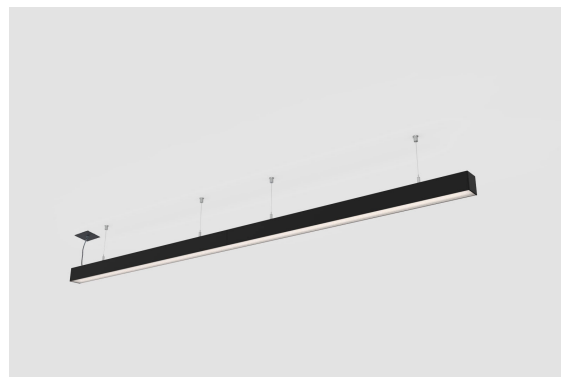

DESCRIPCIÓN

ORIS 50 VE Suspensión LINEAR SYSTEM MICROPRISMÁTICO CRI→80

MONTAJE	Suspendida
DISTRIBUCIÓN DE LUZ	Directa
FUENTE DE ALIMENTACIÓN	220-230V / 50-60 Hz
GARANTÍA	5 Años
ACABADO	Anodizado aluminio, Blanco texturizado, Negro texturizado
CONTROL	DALI / Switch Dim, ON/OFF

CARACTERÍSTICAS DEL LED

EFICIENCIA LUMINOSA	UP TO 190 lm/W
CRI	CRI→80
VIDA ÚTIL	50.000 Horas
STEPS MACADAM	3 Steps MacAdam
LUMEN MAINTENANCE	L90/B50
RIESGO FOTOBiolÓGICO	RG1

DISEÑO TÉCNICO