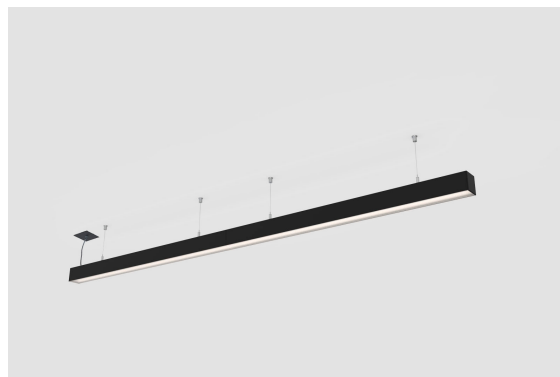

DESCRIPCIÓN
ORIS 50 VE Suspensión LINEAR SYSTEM OPAL CRI→80

MONTAJE	Suspendida
DISTRIBUCIÓN DE LUZ	Directa
FUENTE DE ALIMENTACIÓN	220-230V / 50-60 Hz
GARANTÍA	5 Años
ACABADO	Anodizado aluminio, Blanco texturizado, Negro texturizado
CONTROL	DALI / Switch Dim, ON/OFF

CARACTERÍSTICAS DEL LED

EFICIENCIA LUMINOSA	UP TO 186 lm/W
CRI	CRI→80
VIDA ÚTIL	50.000 Horas
STEPS MACADAM	3 Steps MacAdam
LUMEN MAINTENANCE	L90/B50
RIESGO FOTOBiolÓGICO	RG1

DISEÑO TÉCNICO

ICONOGRAFÍA

ORIS 50 VE SUSP. LS OPAL
TABLA DE PRODUCTOS Y ESPECIFICACIONES TÉCNICAS - CRI→80