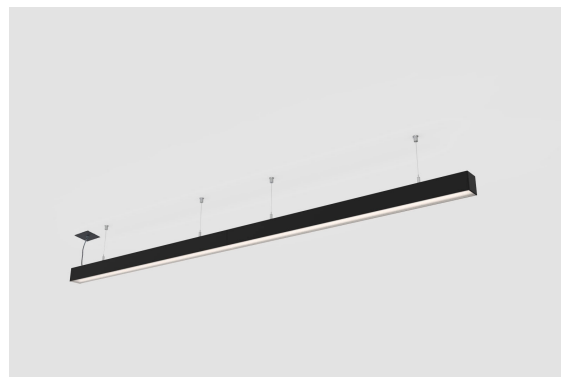

DESCRIPCIÓN
ORIS 50 VE Suspensión LINEAR SYSTEM OPAL CRI→80

MONTAJE	Suspendida
DISTRIBUCIÓN DE LUZ	Directa
FUENTE DE ALIMENTACIÓN	220-230V / 50-60 Hz
GARANTÍA	5 Años
ACABADO	Anodizado aluminio, Blanco texturizado, Negro texturizado
CONTROL	DALI / Switch Dim, ON/OFF

CARACTERÍSTICAS DEL LED

EFICIENCIA LUMINOSA	UP TO 186 lm/W
CRI	CRI→80
VIDA ÚTIL	50.000 Horas
STEPS MACADAM	3 Steps MacAdam
LUMEN MAINTENANCE	L90/B50
RIESGO FOTOBiolÓGICO	RG1

DISEÑO TÉCNICO

ICONOGRAFÍA

ORIS 50 VE SUSP. LS OPAL
TABLA DE PRODUCTOS Y ESPECIFICACIONES TÉCNICAS - CRI→80