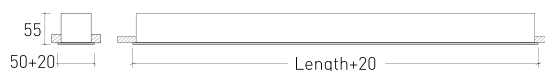

DISEÑO TÉCNICO