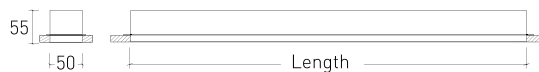

DISEÑO TÉCNICO