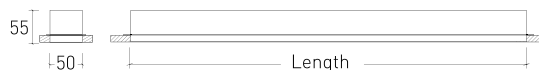

**DESCRIPCIÓN**

Un espacio solo revela su verdadero encanto con la iluminación adecuada. Consciente de esta realidad, Brilumen presenta una colección de perfiles LED con 5 años de garantía, que te ayudarán a crear el ambiente deseado. Con distintas potencias, dimensiones y tipos de colocación, estos perfiles se pueden aplicar en numerosos lugares, por ejemplo, en tiendas, cines, museos, galerías, hoteles, restaurantes, oficinas, salas de reuniones o de espera, etc. Con Oris 50mm es posible obtener líneas de luz de hasta 5,05 metros sin costuras, con o sin solapas, añadir kits de emergencia con 1 o 3 horas de autonomía y elegir blanco, negro o aluminio como color de acabado. Los perfiles LED también se pueden configurar en ON-OFF, Dimming 0-10VDC o con el sistema avanzado DALI PUSH DIM. Brilumen pone a disposición los ficheros IES y LDT de estos perfiles LED para la realización de proyectos en DIALux, proporcionando también asistencia técnica durante el estudio de iluminación.

**FUENTE DE ALIMENTACIÓN** 220-230V / 50-60 Hz

**ICONOGRAFÍA**

**DISEÑO TÉCNICO**

**ORIS 50MM TRIM. PRISM.**  
**TABLA DE PRODUCTOS Y ESPECIFICACIONES TÉCNICAS - Tunable White CRI→80**
**ACCESORIOS**
