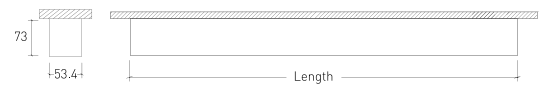

DESCRIPCIÓN

ORIS Plus Efficiency es una luminaria de diseño elegante, con un nivel de iluminación para espacios comunes, tales como oficinas y / o viviendas. Oris Plus es una actualización del ORIS 50mm. Se trata de una luminaria lineal con 53,4 mm de ancho y 73mm de altura. Estas nuevas dimensiones permiten acomodar en su interior las baterías para la función de iluminación de emergencia. O, alternativamente, ofrece espacio para los cables eléctricos necesarios para el montaje de líneas de luz continuas en grandes espacios. Se dispone de varias medidas hasta un máximo de 5050 mm, sin enmiendas. La luminaria ORIS Plus tiene la opción en la que los tornillos están completamente ocultos. Los acabados pueden ser en blanco o negro texturado sablé de alta calidad o en aluminio anodizado natural. La tecnología de luz incorporada es de alta calidad, Tridonic, con 5 años de garantía. ORIS Plus Efficiency. Una luminaria de diseño elegante, con un nivel de iluminación para espacios comunes, tales como oficinas y / o viviendas.

MONTAJE	Superficie
DISTRIBUCIÓN DE LUZ	Directa
FUENTE DE ALIMENTACIÓN	220-230V / 50-60 Hz
GARANTÍA	5 Años
ACABADO	Negro texturizado
CONTROL	DALI / Switch Dim, ON/OFF

DESEÑO TÉCNICO

CARACTERÍSTICAS DEL LED

EFICIENCIA LUMINOSA	UP TO 79 lm/W
CRI	CRI→90
VIDA ÚTIL	50.000 Horas
STEPS MACADAM	3 Steps MacAdam
LUMEN MAINTENANCE	L90/B50
RIESGO FOTOBiolÓGICO	RG1

ICONOGRAFÍA

ORIS+ EFFICIENCY L. GLARE
TABLA DE PRODUCTOS Y ESPECIFICACIONES TÉCNICAS - CRI→90