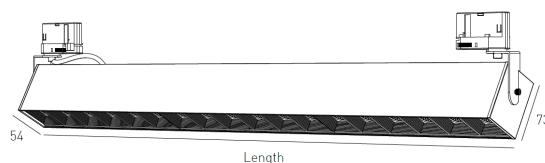

DISEÑO TÉCNICO