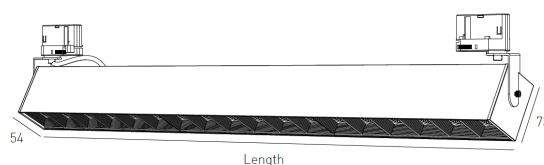

DISEÑO TÉCNICO