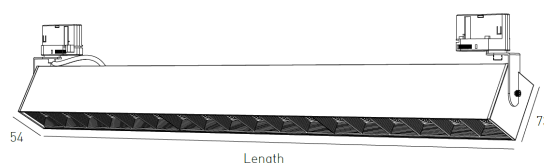

EFICIENCIA LUMINOSA	UP TO 92 lm/W
CRI	CRI->90
VIDA ÚTIL	50.000 Horas
STEPS MACADAM	3 Steps MacAdam
LUMEN MAINTENANCE	L90/B50
RIESGO FOTBIOLÓGICO	RG1

ICONOGRAFÍA

DISEÑO TÉCNICO

ORIS+ EFFI. WALL WASHER
TABLA DE PRODUCTOS Y ESPECIFICACIONES TÉCNICAS - CRI->90