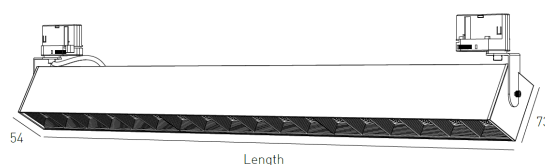

DISEÑO TÉCNICO