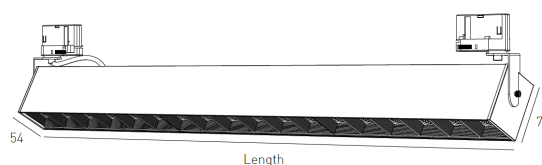

DISEÑO TÉCNICO