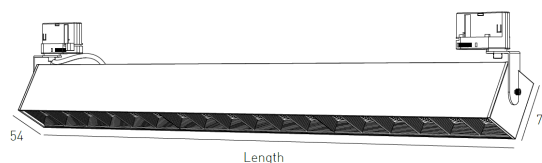

DISEÑO TÉCNICO