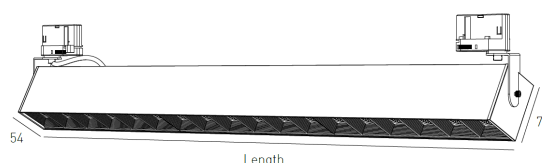

DISEÑO TÉCNICO