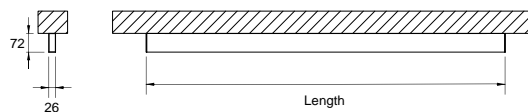

DISEÑO TÉCNICO