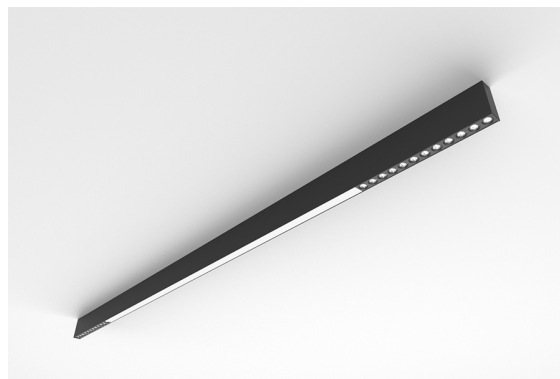

DESCRIPCIÓN

Con esta versión de ORIS SLIM PRO COMBI, se tiene la posibilidad de obtener las líneas de luz de tamaño reducido referidas a esta gama, emitiendo luz Directa, permitiendo una mayor libertad para quienes diseñan la iluminación de un espacio.

MONTAJE	Saliente
DISTRIBUCIÓN DE LUZ	Directa
FUENTE DE ALIMENTACIÓN	220-240V / 50-60 Hz
GARANTÍA	5 Años
ACABADO	Anodizado aluminio, Blanco texturizado, Negro texturizado, Plata con textura
CONTROL	DALI / Switch Dim, ON/OFF