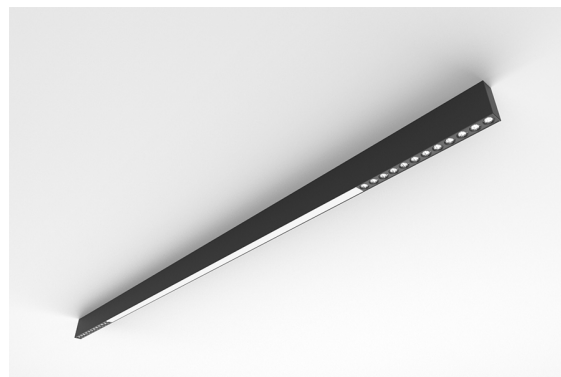

DESCRIÇÃO

Con esta versión de ORIS SLIM PRO COMBI, se tiene la posibilidad de obtener las líneas de luz de tamaño reducido referidas a esta gama, emitiendo luz Directa, permitiendo una mayor libertad para quienes diseñan la iluminación de un espacio.

MONTAJE	Saliente
DISTRIBUCIÓN DE LUZ	Directa
FUENTE DE ALIMENTACIÓN	220-240V / 50-60 Hz
GARANTÍA	5 Años
ACABADO	Anodizado aluminio, Blanco texturizado, Negro texturizado, Plata con textura
CONTROL	DALI / Switch Dim, ON/OFF