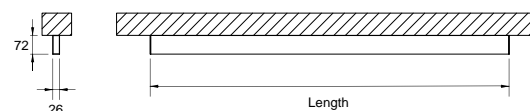

DISEÑO TÉCNICO