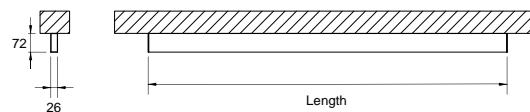

DISEÑO TÉCNICO