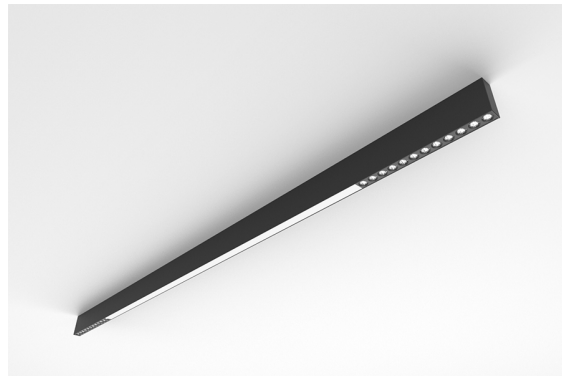

DESCRIPCIÓN

Con esta versión de ORIS SLIM PRO COMBI, se tiene la posibilidad de obtener las líneas de luz de tamaño reducido referidas a esta gama, emitiendo luz Directa, permitiendo una mayor libertad para quienes diseñan la iluminación de un espacio.

MONTAJE	Saliente
DISTRIBUCIÓN DE LUZ	Directa
FUENTE DE ALIMENTACIÓN	220-240V / 50-60 Hz
GARANTÍA	5 Años
ACABADO	Anodizado aluminio, Blanco texturizado, Negro texturizado, Plata con textura
CONTROL	DALI / Switch Dim, ON/OFF