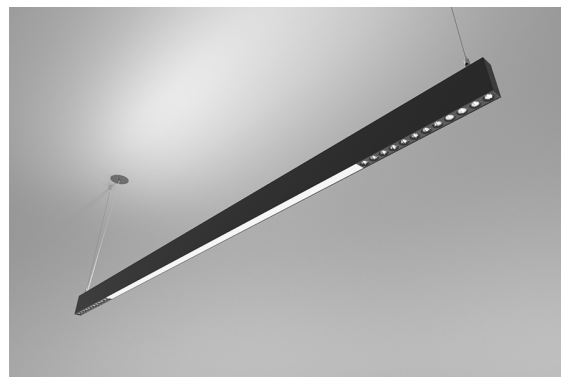

DESCRIPCIÓN

Con esta versión de ORIS SLIM PRO COMBI, se tiene la posibilidad de obtener las líneas de luz de tamaño reducido referidas a esta gama, emitiendo luz Directa e Indirecta simultáneamente (D/I), permitiendo una mayor libertad para quienes diseñan la iluminación de un espacio.

MONTAJE	Suspendida
DISTRIBUCIÓN DE LUZ	Directa
FUENTE DE ALIMENTACIÓN	230V /
GARANTÍA	5 Años
ACABADO	Anodizado aluminio, Blanco texturizado, Negro texturizado, Plata con textura
CONTROL	DALI / Switch Dim, ON/OFF