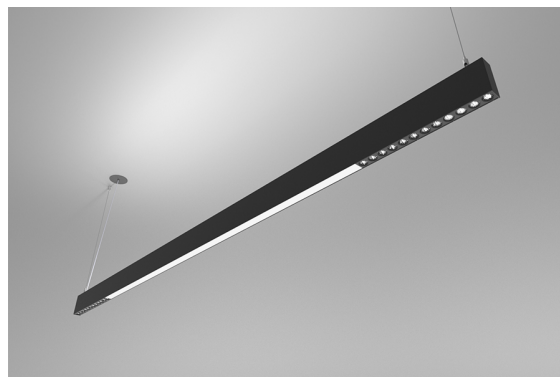

DESCRIPCIÓN

Con esta versión de ORIS SLIM PRO COMBI, se tiene la posibilidad de obtener las líneas de luz de tamaño reducido referidas a esta gama, emitiendo luz Directa e Indirecta simultáneamente (D/I), permitiendo una mayor libertad para quienes diseñan la iluminación de un espacio.

MONTAJE	Suspendida
DISTRIBUCIÓN DE LUZ	Directa
FUENTE DE ALIMENTACIÓN	230V /
GARANTÍA	5 Años
ACABADO	Anodizado aluminio, Blanco texturizado, Negro texturizado, Plata con textura
CONTROL	DALI / Switch Dim, ON/OFF