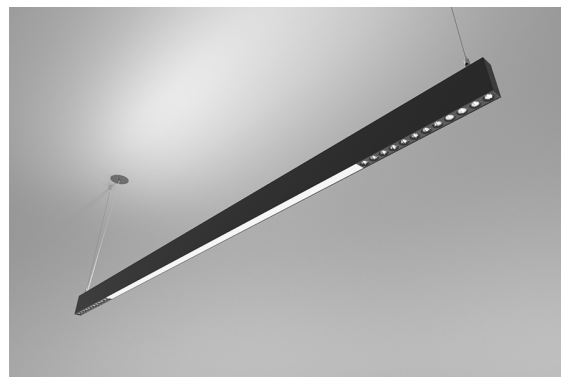

DESCRIPCIÓN

Con esta versión de ORIS SLIM PRO COMBI, se tiene la posibilidad de obtener las líneas de luz de tamaño reducido referidas a esta gama, emitiendo luz Directa e Indirecta simultáneamente (D/I), permitiendo una mayor libertad para quienes diseñan la iluminación de un espacio.

MONTAJE	Suspendida
DISTRIBUCIÓN DE LUZ	Directa
FUENTE DE ALIMENTACIÓN	230V /
GARANTÍA	5 Años
ACABADO	Anodizado aluminio, Blanco texturizado, Negro texturizado, Plata con textura
CONTROL	DALI / PUSH Dim, ON/OFF