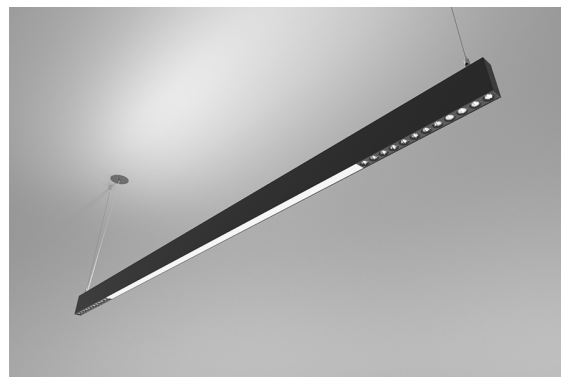

**DESCRIPCIÓN**

Con esta versión de ORIS SLIM PRO COMBI, se tiene la posibilidad de obtener las líneas de luz de tamaño reducido referidas a esta gama, emitiendo luz Directa e Indirecta simultáneamente (D/I), permitiendo una mayor libertad para quienes diseñan la iluminación de un espacio.

MONTAJE	Suspendida
DISTRIBUCIÓN DE LUZ	Directa
FUENTE DE ALIMENTACIÓN	230V /
GARANTÍA	5 Años
ACABADO	Anodizado aluminio, Blanco texturizado, Negro texturizado, Plata con textura
CONTROL	DALI / Switch Dim, ON/OFF