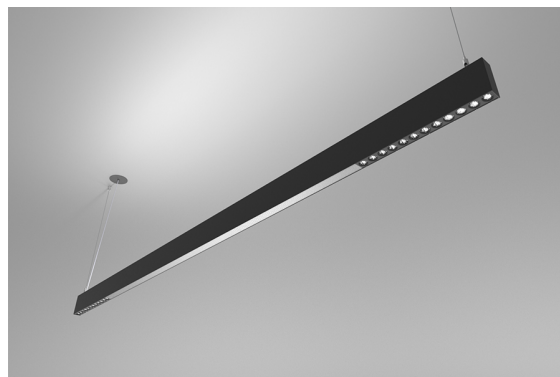

DESCRIPCIÓN

Con esta versión de ORIS SLIM PRO COMBI, se tiene la posibilidad de obtener las líneas de luz de tamaño reducido referidas a esta gama, emitiendo luz Directa e Indirecta simultáneamente (D/I), permitiendo una mayor libertad para quienes diseñan la iluminación de un espacio.

MONTAJE	Suspendida
DISTRIBUCIÓN DE LUZ	Directa
FUENTE DE ALIMENTACIÓN	230V /
GARANTÍA	5 Años
ACABADO	Anodizado aluminio, Blanco texturizado, Negro texturizado, Plata con textura
CONTROL	DALI / Switch Dim, ON/OFF