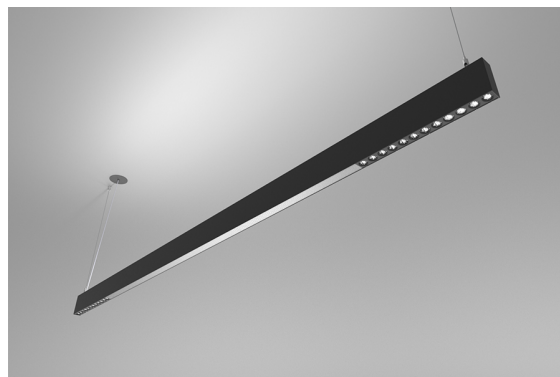

DESCRIPCIÓN

Con esta versión de ORIS SLIM PRO COMBI, se tiene la posibilidad de obtener las líneas de luz de tamaño reducido referidas a esta gama, emitiendo luz Directa e Indirecta simultáneamente (D/I), permitiendo una mayor libertad para quienes diseñan la iluminación de un espacio.

MONTAJE	Suspendida
DISTRIBUCIÓN DE LUZ	Directa
FUENTE DE ALIMENTACIÓN	230V /
GARANTÍA	5 Años
ACABADO	Anodizado aluminio, Blanco texturizado, Negro texturizado, Plata con textura
CONTROL	DALI / PUSH Dim, ON/OFF