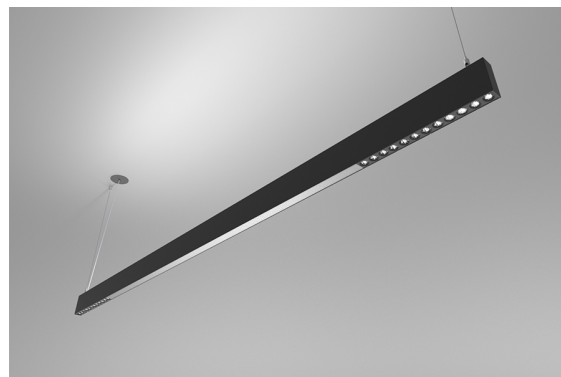

DESCRIPCIÓN

Con esta versión de ORIS SLIM PRO COMBI, se tiene la posibilidad de obtener las líneas de luz de tamaño reducido referidas a esta gama, emitiendo luz Directa e Indirecta simultáneamente (D/I), permitiendo una mayor libertad para quienes diseñan la iluminación de un espacio.

MONTAJE	Suspendida
DISTRIBUCIÓN DE LUZ	Directa
FUENTE DE ALIMENTACIÓN	230V /
GARANTÍA	5 Años
ACABADO	Anodizado aluminio, Blanco texturizado, Negro texturizado, Plata con textura
CONTROL	DALI / Switch Dim, ON/OFF