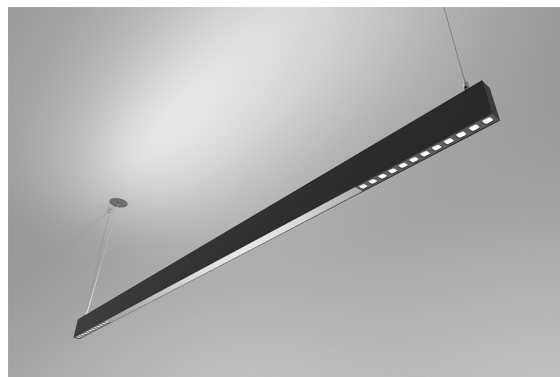

DESCRIPCIÓN

Con esta versión de ORIS SLIM PRO COMBI, se tiene la posibilidad de obtener las líneas de luz de tamaño reducido referidas a esta gama, emitiendo luz Directa e Indirecta simultáneamente (D/I), permitiendo una mayor libertad para quienes diseñan la iluminación de un espacio.

MONTAJE	Suspendida
DISTRIBUCIÓN DE LUZ	Directa
FUENTE DE ALIMENTACIÓN	220-230V / 50-60 Hz
GARANTÍA	5 Años
ACABADO	Blanco texturizado, Negro texturizado, Plata con textura
CONTROL	DALI / PUSH Dim, ON/OFF

CARACTERÍSTICAS DEL LED

EFICIENCIA LUMINOSA	UP TO 202 lm/W
CRI	CRI→90
VIDA ÚTIL	50.000 Horas
STEPS MACADAM	3 Steps MacAdam
LUMEN MAINTENANCE	L90/B50
RIESGO FOTOBIOLOGICO	RG1

DISEÑO TÉCNICO