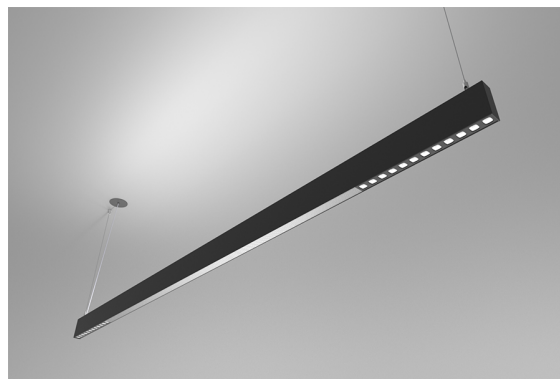

DESCRIPCIÓN

Con esta versión de ORIS SLIM PRO COMBI, se tiene la posibilidad de obtener las líneas de luz de tamaño reducido referidas a esta gama, emitiendo luz Directa e Indirecta simultáneamente (D/I), permitiendo una mayor libertad para quienes diseñan la iluminación de un espacio.

MONTAJE	Suspendida
DISTRIBUCIÓN DE LUZ	Directa
FUENTE DE ALIMENTACIÓN	220-230V / 50-60 Hz
GARANTÍA	5 Años
ACABADO	Blanco texturizado, Negro texturizado, Plata con textura
CONTROL	DALI / Switch Dim, ON/OFF

CARACTERÍSTICAS DEL LED

EFICIENCIA LUMINOSA	UP TO 202 lm/W
CRI	CRI→90
VIDA ÚTIL	50.000 Horas
STEPS MACADAM	3 Steps MacAdam
LUMEN MAINTENANCE	L90/B50
RIESGO FOTOBIOLÓGICO	RG1

DISEÑO TÉCNICO