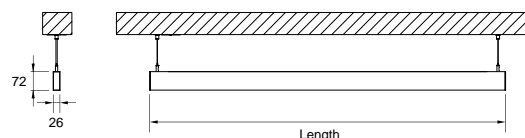

DISEÑO TÉCNICO