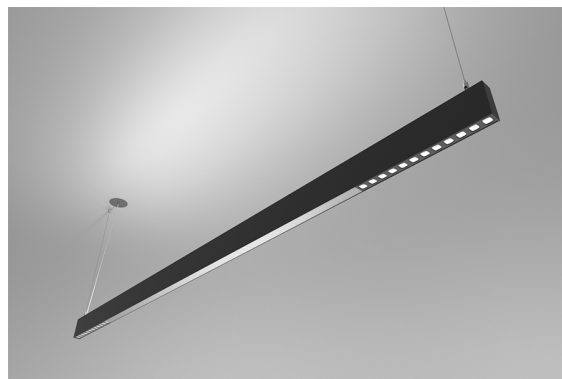

DESCRIPCIÓN

Con esta versión de ORIS SLIM PRO COMBI, se tiene la posibilidad de obtener las líneas de luz de tamaño reducido referidas a esta gama, emitiendo luz Directa e Indirecta simultáneamente (D/I), permitiendo una mayor libertad para quienes diseñan la iluminación de un espacio.

MONTAJE	Suspendida
DISTRIBUCIÓN DE LUZ	Directa
FUENTE DE ALIMENTACIÓN	220-230V / 50-60 Hz
GARANTÍA	5 Años
ACABADO	Blanco texturizado, Negro texturizado, Plata con textura
CONTROL	DALI / PUSH Dim, ON/OFF