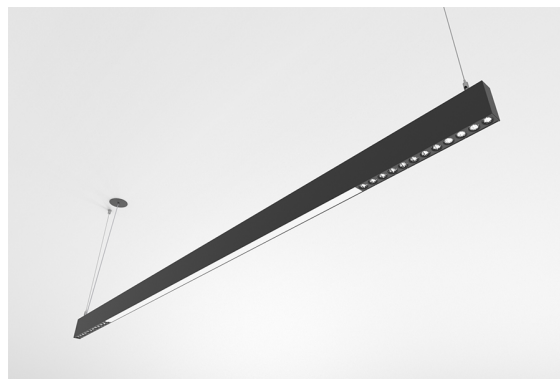

**DESCRIPCIÓN**

Con esta versión de ORIS SLIM PRO COMBI, se tiene la posibilidad de obtener las líneas de luz de tamaño reducido referidas a esta gama, emitiendo luz Directa, permitiendo una mayor libertad para quienes diseñan la iluminación de un espacio.

MONTAJE	Suspendida
DISTRIBUCIÓN DE LUZ	Directa
FUENTE DE ALIMENTACIÓN	220-240V / 50-60 Hz
GARANTÍA	5 Años
ACABADO	Anodizado aluminio, Blanco texturizado, Negro texturizado, Plata con textura
CONTROL	DALI / Switch Dim, ON/OFF