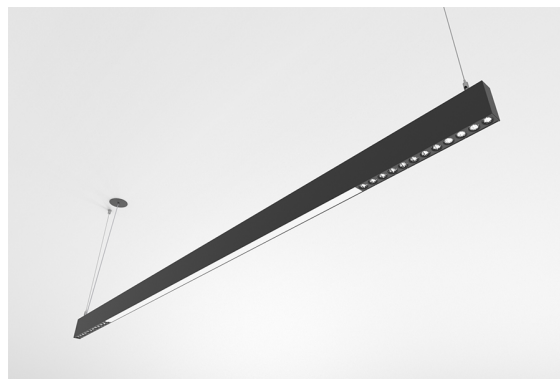

DESCRIPCIÓN

Con esta versión de ORIS SLIM PRO COMBI, se tiene la posibilidad de obtener las líneas de luz de tamaño reducido referidas a esta gama, emitiendo luz Directa, permitiendo una mayor libertad para quienes diseñan la iluminación de un espacio.

MONTAJE	Suspendida
DISTRIBUCIÓN DE LUZ	Directa
FUENTE DE ALIMENTACIÓN	220-240V / 50-60 Hz
GARANTÍA	5 Años
ACABADO	Anodizado aluminio, Blanco texturizado, Negro texturizado, Plata con textura
CONTROL	DALI / PUSH Dim, ON/OFF

CARACTERÍSTICAS DEL LED

EFICIENCIA LUMINOSA	UP TO 153 lm/W
CRI	CRI->90
VIDA ÚTIL	50.000 Horas
STEPS MACADAM	3 Steps MacAdam
LUMEN MAINTENANCE	L90/B50
RIESGO FOTOBiolÓGICO	RG1

DISEÑO TÉCNICO

ICONOGRAFÍA

ORIS S.P.COMBI OP+L3
TABLA DE PRODUCTOS Y ESPECIFICACIONES TÉCNICAS - CRI->90