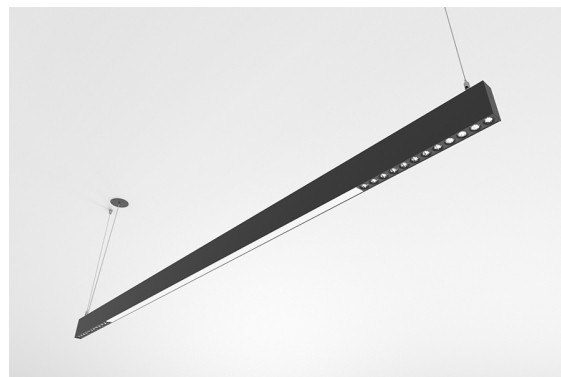

DESCRIPCIÓN

Con esta versión de ORIS SLIM PRO COMBI, se tiene la posibilidad de obtener las líneas de luz de tamaño reducido referidas a esta gama, emitiendo luz Directa, permitiendo una mayor libertad para quienes diseñan la iluminación de un espacio.

MONTAJE	Suspendida
DISTRIBUCIÓN DE LUZ	Directa
FUENTE DE ALIMENTACIÓN	220-240V / 50-60 Hz
GARANTÍA	5 Años
ACABADO	Anodizado aluminio, Blanco texturizado, Negro texturizado, Plata con textura
CONTROL	DALI / Switch Dim, ON/OFF

CARACTERÍSTICAS DEL LED

EFICIENCIA LUMINOSA	UP TO 153 lm/W
CRI	CRI->90
VIDA ÚTIL	50.000 Horas
STEPS MACADAM	3 Steps MacAdam
LUMEN MAINTENANCE	L90/B50
RIESGO FOTOBiolÓGICO	RG1

DISEÑO TÉCNICO

ICONOGRAFÍA

ORIS S.P.COMBI OP+L3
TABLA DE PRODUCTOS Y ESPECIFICACIONES TÉCNICAS - CRI->90