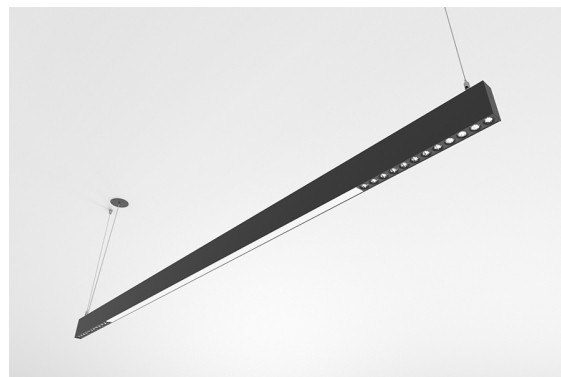

DESCRIPCIÓN

Con esta versión de ORIS SLIM PRO COMBI, se tiene la posibilidad de obtener las líneas de luz de tamaño reducido referidas a esta gama, emitiendo luz Directa, permitiendo una mayor libertad para quienes diseñan la iluminación de un espacio.

MONTAJE	Suspendida
DISTRIBUCIÓN DE LUZ	Directa
FUENTE DE ALIMENTACIÓN	220-240V / 50-60 Hz
GARANTÍA	5 Años
ACABADO	Anodizado aluminio, Blanco texturizado, Negro texturizado, Plata con textura
CONTROL	DALI / PUSH Dim, ON/OFF

CARACTERÍSTICAS DEL LED

EFICIENCIA LUMINOSA	UP TO 153 lm/W
CRI	CRI->90
VIDA ÚTIL	50.000 Horas
STEPS MACADAM	3 Steps MacAdam
LUMEN MAINTENANCE	L90/B50
RIESGO FOTOBiolÓGICO	RG1

DISEÑO TÉCNICO

ICONOGRAFÍA

ORIS S.P.COMBI OP+L3
TABLA DE PRODUCTOS Y ESPECIFICACIONES TÉCNICAS - CRI->90