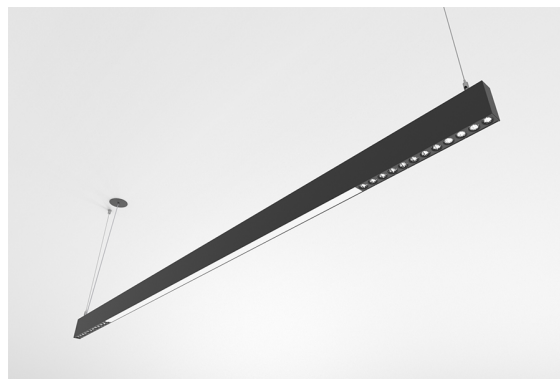

DESCRIPCIÓN

Con esta versión de ORIS SLIM PRO COMBI, se tiene la posibilidad de obtener las líneas de luz de tamaño reducido referidas a esta gama, emitiendo luz Directa, permitiendo una mayor libertad para quienes diseñan la iluminación de un espacio.

MONTAJE	Suspendida
DISTRIBUCIÓN DE LUZ	Directa
FUENTE DE ALIMENTACIÓN	220-240V / 50-60 Hz
GARANTÍA	5 Años
ACABADO	Anodizado aluminio, Blanco texturizado, Negro texturizado, Plata con textura
CONTROL	DALI / Switch Dim, ON/OFF

CARACTERÍSTICAS DEL LED

EFICIENCIA LUMINOSA	UP TO 153 lm/W
CRI	CRI->90
VIDA ÚTIL	50.000 Horas
STEPS MACADAM	3 Steps MacAdam
LUMEN MAINTENANCE	L90/B50
RIESGO FOTOBiolÓGICO	RG1

DISEÑO TÉCNICO

ICONOGRAFÍA

ORIS S.P.COMBI OP+L3
TABLA DE PRODUCTOS Y ESPECIFICACIONES TÉCNICAS - CRI->90