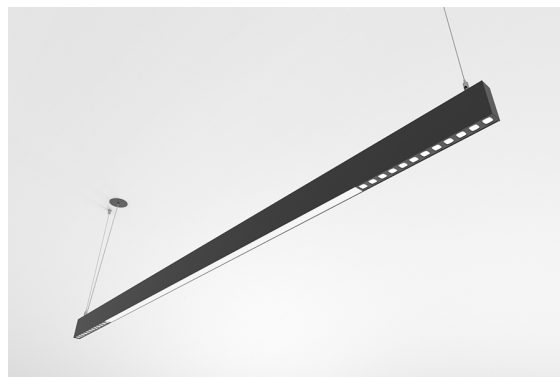

DESCRIPCIÓN

Con esta versión de ORIS SLIM PRO COMBI, se tiene la posibilidad de obtener las líneas de luz de tamaño reducido referidas a esta gama, emitiendo luz Directa, permitiendo una mayor libertad para quienes diseñan la iluminación de un espacio.

MONTAJE	Suspendida
DISTRIBUCIÓN DE LUZ	Directa
FUENTE DE ALIMENTACIÓN	220-230V / 50-60 Hz
GARANTÍA	5 Años
ACABADO	Blanco texturizado, Negro texturizado, Plata con textura
CONTROL	DALI / Switch Dim, ON/OFF

CARACTERÍSTICAS DEL LED

EFICIENCIA LUMINOSA	UP TO 200 lm/W
CRI	CRI→90
VIDA ÚTIL	50.000 Horas
STEPS MACADAM	3 Steps MacAdam
LUMEN MAINTENANCE	L90/B50
RIESGO FOTOBIOLÓGICO	RG1

DISEÑO TÉCNICO

ICONOGRAFÍA

ORIS S.P.COMBI OP+LG
TABLA DE PRODUCTOS Y ESPECIFICACIONES TÉCNICAS - CRI→90