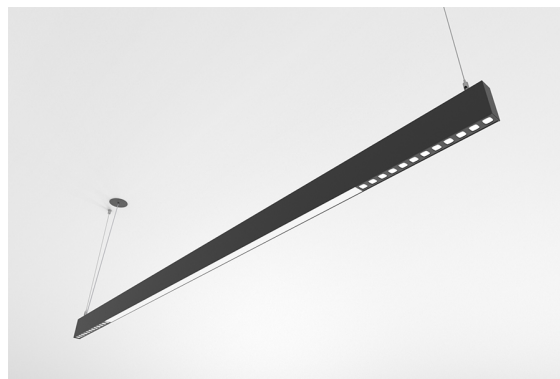

DESCRIPCIÓN

Con esta versión de ORIS SLIM PRO COMBI, se tiene la posibilidad de obtener las líneas de luz de tamaño reducido referidas a esta gama, emitiendo luz Directa, permitiendo una mayor libertad para quienes diseñan la iluminación de un espacio.

MONTAJE	Suspendida
DISTRIBUCIÓN DE LUZ	Directa
FUENTE DE ALIMENTACIÓN	220-230V / 50-60 Hz
GARANTÍA	5 Años
ACABADO	Blanco texturizado, Negro texturizado, Plata con textura
CONTROL	DALI / PUSH Dim, ON/OFF

CARACTERÍSTICAS DEL LED

EFICIENCIA LUMINOSA	UP TO 200 lm/W
CRI	CRI→90
VIDA ÚTIL	50.000 Horas
STEPS MACADAM	3 Steps MacAdam
LUMEN MAINTENANCE	L90/B50
RIESGO FOTOBIOLOGICO	RG1

DISEÑO TÉCNICO

ICONOGRAFÍA

**ORIS S.P.COMBI OP+LG
TABLA DE PRODUCTOS Y ESPECIFICACIONES TÉCNICAS - CRI→90**