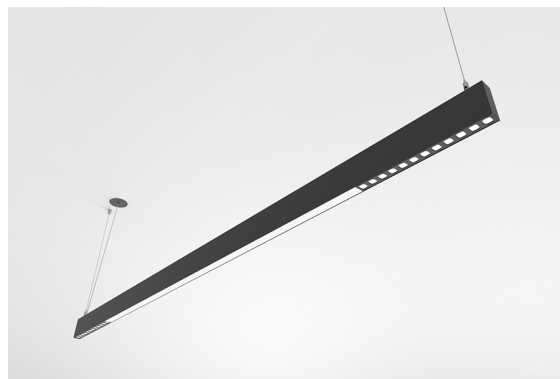

DESCRIPCIÓN

Con esta versión de ORIS SLIM PRO COMBI, se tiene la posibilidad de obtener las líneas de luz de tamaño reducido referidas a esta gama, emitiendo luz Directa, permitiendo una mayor libertad para quienes diseñan la iluminación de un espacio.

MONTAJE	Suspendida
DISTRIBUCIÓN DE LA LUZ	Directa
FUENTE DE ALIMENTACIÓN	220-230V / 50-60 Hz
GARANTÍA	5 Años
ACABADO	Blanco texturizado, Negro texturizado, Plata con textura
CONTROL	DALI / Switch Dim, ON/OFF

CARACTERÍSTICAS DEL LED

EFICIENCIA LUMINOSA	UP TO 200 lm/W
CRI	CRI>90
VIDA ÚTIL	50.000 Horas
STEPS MACADAM	3 Steps MacAdam
LUMEN MAINTENANCE	L90/B50
RIESGO FOTOBIOLÓGICO	RG1

DISEÑO TÉCNICO

ICONOGRAFÍA

ORIS S.P.COMBI OP+LG
TABLA DE PRODUCTOS Y ESPECIFICACIONES TÉCNICAS - CRI>90