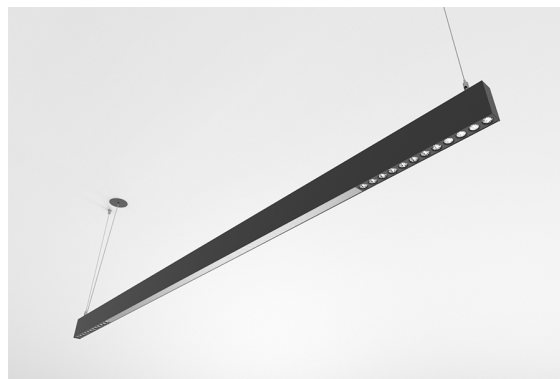

DESCRIPCIÓN

Con esta versión de ORIS SLIM PRO COMBI, se tiene la posibilidad de obtener las líneas de luz de tamaño reducido referidas a esta gama, emitiendo luz Directa, permitiendo una mayor libertad para quienes diseñan la iluminación de un espacio.

MONTAJE	Suspendida
DISTRIBUCIÓN DE LUZ	Directa
FUENTE DE ALIMENTACIÓN	220-240V / 50-60 Hz
GARANTÍA	5 Años
ACABADO	Anodizado aluminio, Blanco texturizado, Negro texturizado, Plata con textura
CONTROL	DALI / Switch Dim, ON/OFF