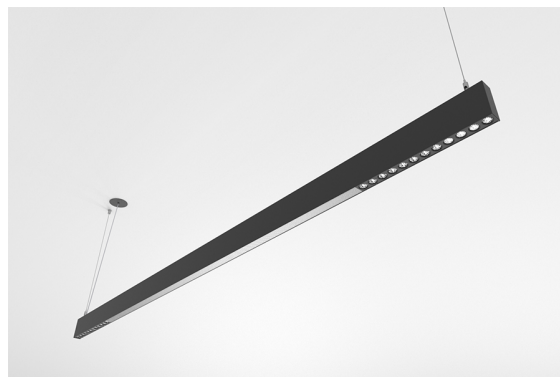

DESCRIPCIÓN

Con esta versión de ORIS SLIM PRO COMBI, se tiene la posibilidad de obtener las líneas de luz de tamaño reducido referidas a esta gama, emitiendo luz Directa, permitiendo una mayor libertad para quienes diseñan la iluminación de un espacio.

MONTAJE	Suspendida
DISTRIBUCIÓN DE LUZ	Directa
FUENTE DE ALIMENTACIÓN	220-240V / 50-60 Hz
GARANTÍA	5 Años
ACABADO	Anodizado aluminio, Blanco texturizado, Negro texturizado, Plata con textura
CONTROL	DALI / Switch Dim, ON/OFF

CARACTERÍSTICAS DEL LED

EFICIENCIA LUMINOSA	UP TO 153 lm/W
CRI	CRI->90
VIDA ÚTIL	50.000 Horas
STEPS MACADAM	3 Steps MacAdam
LUMEN MAINTENANCE	L90/B50
RIESGO FOTOBiolÓGICO	RG1

DISEÑO TÉCNICO

ICONOGRAFÍA

ORIS SL. PRO C. D. PR+L3
TABLA DE PRODUCTOS Y ESPECIFICACIONES TÉCNICAS - CRI->90