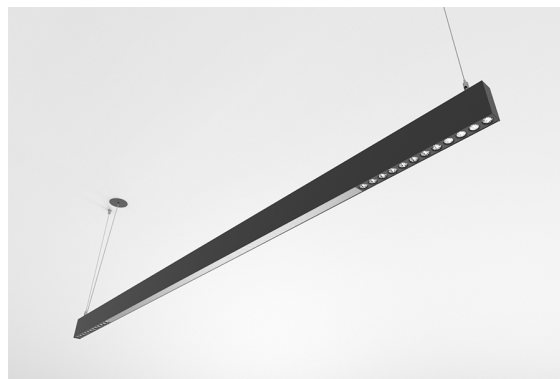

DESCRIPCIÓN

Con esta versión de ORIS SLIM PRO COMBI, se tiene la posibilidad de obtener las líneas de luz de tamaño reducido referidas a esta gama, emitiendo luz Directa, permitiendo una mayor libertad para quienes diseñan la iluminación de un espacio.

MONTAJE	Suspendida
DISTRIBUCIÓN DE LUZ	Directa
FUENTE DE ALIMENTACIÓN	220-240V / 50-60 Hz
GARANTÍA	5 Años
ACABADO	Anodizado aluminio, Blanco texturizado, Negro texturizado, Plata con textura
CONTROL	DALI / PUSH Dim, ON/OFF