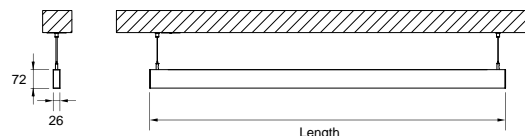

DISEÑO TÉCNICO