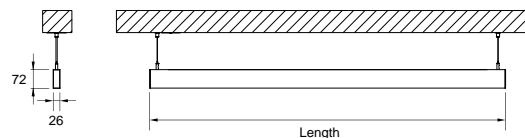

DISEÑO TÉCNICO