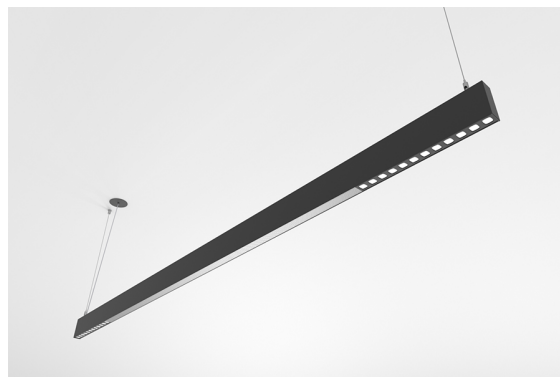

DESCRIPCIÓN

Con esta versión de ORIS SLIM PRO COMBI, se tiene la posibilidad de obtener las líneas de luz de tamaño reducido referidas a esta gama, emitiendo luz Directa, permitiendo una mayor libertad para quienes diseñan la iluminación de un espacio.

MONTAJE	Suspendida
DISTRIBUCIÓN DE LUZ	Directa
FUENTE DE ALIMENTACIÓN	220-230V / 50-60 Hz
GARANTÍA	5 Años
ACABADO	Blanco texturizado, Negro texturizado, Plata con textura
CONTROL	DALI / Switch Dim, ON/OFF

CARACTERÍSTICAS DEL LED

EFICIENCIA LUMINOSA	UP TO 200 lm/W
CRI	CRI→90
VIDA ÚTIL	50.000 Horas
STEPS MACADAM	3 Steps MacAdam
LUMEN MAINTENANCE	L90/B50
RIESGO FOTOBIOLÓGICO	RG1

DISEÑO TÉCNICO

ICONOGRAFÍA

ORIS S.P.COMBI PR+LG
TABLA DE PRODUCTOS Y ESPECIFICACIONES TÉCNICAS - CRI→90