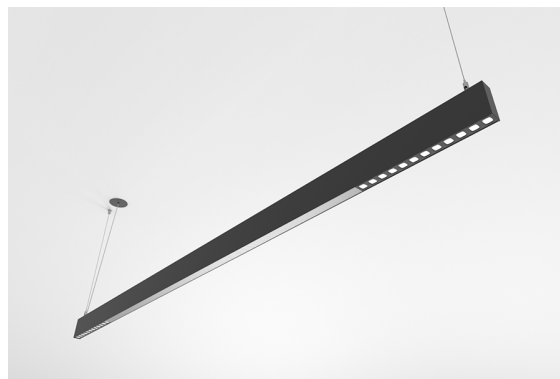

DESCRIPCIÓN

Con esta versión de ORIS SLIM PRO COMBI, se tiene la posibilidad de obtener las líneas de luz de tamaño reducido referidas a esta gama, emitiendo luz Directa, permitiendo una mayor libertad para quienes diseñan la iluminación de un espacio.

MONTAJE	Suspendida
DISTRIBUCIÓN DE LUZ	Directa
FUENTE DE ALIMENTACIÓN	220-230V / 50-60 Hz
GARANTÍA	5 Años
ACABADO	Blanco texturizado, Negro texturizado, Plata con textura
CONTROL	DALI / Switch Dim, ON/OFF

CARACTERÍSTICAS DEL LED

EFICIENCIA LUMINOSA	UP TO 200 lm/W
CRI	CRI→90
VIDA ÚTIL	50.000 Horas
STEPS MACADAM	3 Steps MacAdam
LUMEN MAINTENANCE	L90/B50
RIESGO FOTOBIOLOGICO	RG1

DISEÑO TÉCNICO

ICONOGRAFÍA

ORIS S.P.COMBI PR+LG
TABLA DE PRODUCTOS Y ESPECIFICACIONES TÉCNICAS - CRI→90