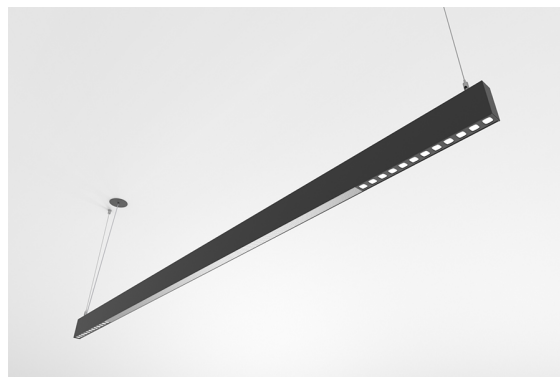

DESCRIPCIÓN

Con esta versión de ORIS SLIM PRO COMBI, se tiene la posibilidad de obtener las líneas de luz de tamaño reducido referidas a esta gama, emitiendo luz Directa, permitiendo una mayor libertad para quienes diseñan la iluminación de un espacio.

MONTAJE	Suspendida
DISTRIBUCIÓN DE LUZ	Directa
FUENTE DE ALIMENTACIÓN	220-230V / 50-60 Hz
GARANTÍA	5 Años
ACABADO	Blanco texturizado, Negro texturizado, Plata con textura
CONTROL	DALI / Switch Dim, ON/OFF

CARACTERÍSTICAS DEL LED

EFICIENCIA LUMINOSA	UP TO 200 lm/W
CRI	CRI→90
VIDA ÚTIL	50.000 Horas
STEPS MACADAM	3 Steps MacAdam
LUMEN MAINTENANCE	L90/B50
RIESGO FOTOBIOLOGICO	RG1

DISEÑO TÉCNICO

ICONOGRAFÍA

ORIS S.P.COMBI PR+LG
TABLA DE PRODUCTOS Y ESPECIFICACIONES TÉCNICAS - CRI→90