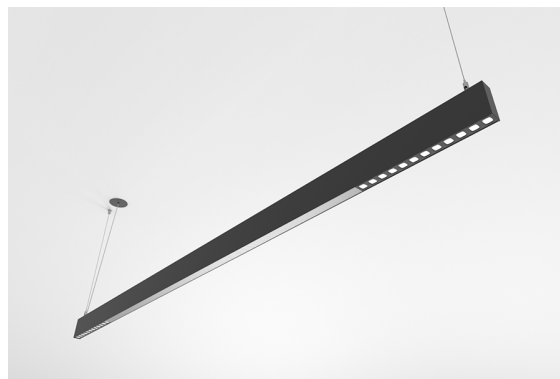

DESCRIPCIÓN

Con esta versión de ORIS SLIM PRO COMBI, se tiene la posibilidad de obtener las líneas de luz de tamaño reducido referidas a esta gama, emitiendo luz Directa, permitiendo una mayor libertad para quienes diseñan la iluminación de un espacio.

MONTAJE	Suspendida
DISTRIBUCIÓN DE LUZ	Directa
FUENTE DE ALIMENTACIÓN	220-230V / 50-60 Hz
GARANTÍA	5 Años
ACABADO	Blanco texturizado, Negro texturizado, Plata con textura
CONTROL	DALI / PUSH Dim, ON/OFF

CARACTERÍSTICAS DEL LED

EFICIENCIA LUMINOSA	UP TO 200 lm/W
CRI	CRI→90
VIDA ÚTIL	50.000 Horas
STEPS MACADAM	3 Steps MacAdam
LUMEN MAINTENANCE	L90/B50
RIESGO FOTOBIOLOGICO	RG1

DISEÑO TÉCNICO

ICONOGRAFÍA

ORIS S.P.COMBI PR+LG
TABLA DE PRODUCTOS Y ESPECIFICACIONES TÉCNICAS - CRI→90