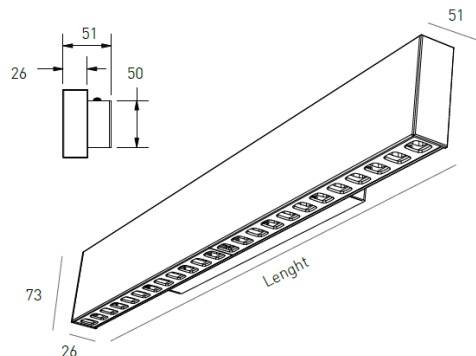

DISEÑO TÉCNICO