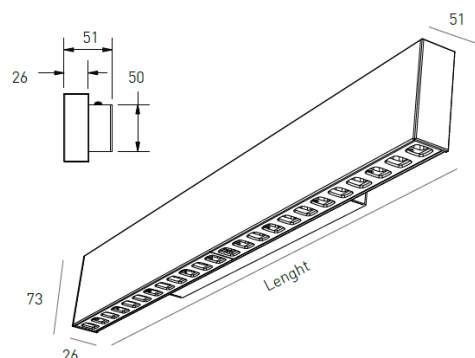

DISEÑO TÉCNICO

**ORIS PARED LOW GLARE
TABLA DE PRODUCTOS Y ESPECIFICACIONES TÉCNICAS - CRI->90**

LONGITUD	POTENCIA	ACABADO	CONTROL TIPO	ÁNGULO	LED LUMENS	LUMENS LUM.	TEMP. COLOR	CÓDIGO
570	7.8	TB, TS, TW	CS, DA, NF	60	1482	1305	3000K	5296XX.05U6.930.FI
570	7.8	TB, TS, TW	CS, DA, NF	60	1529	1347	4000K	5296XX.05U6.940.FI
850	11.8	TB, TS, TW	CS, DA, NF	60	2223	1958	3000K	5296XX.08U6.930.FI
850	11.8	TB, TS, TW	CS, DA, NF	60	2293	2020	4000K	5296XX.08U6.940.FI
1130	15.7	TB, TS, TW	CS, DA, NF	60	2964	2611	3000K	5296XX.11U6.930.FI
1130	15.7	TB, TS, TW	CS, DA, NF	60	3058	2694	4000K	5296XX.11U6.940.FI

**SELECCIONA TU OPCIÓN
PREFERIDA**

CONTROL TIPO	XX	ACABADO	FI	ÁNGULO	BA
CASAMBI	CS	Negro texturizado	TB	60°	60
DALI / Switch Dim	DA	Plata con textura	TS		
ON/OFF	NF	Blanco texturizado	TW