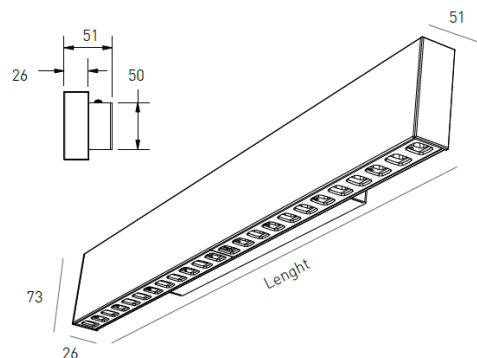

DESCRIPCIÓN

La luminaria Oris SlimPro Wall viene como complemento a la gama ORIS SlimPro, para su aplicación en la pared. Las reducidas dimensiones de tan solo 26 mm de ancho hacen que esta luminaria de aluminio sea delgada y distintiva y una buena opción para la aplicación en la pared en espacios refinados, donde la iluminación es discreta, pero eficiente y con un alto CRI.

LONGITUD	POTENCIA	ACABADO	CONTROL TIPO	ÁNGULO	LED LUMENS	LUMENS LUM.	TEMP. COLOR	CÓDIGO
570	7.8	TB, TS, TW	CS, DA, NF	60	1482	1305	3000K	5296XX.05U6.930.FI
570	7.8	TB, TS, TW	CS, DA, NF	60	1529	1347	4000K	5296XX.05U6.940.FI
850	11.8	TB, TS, TW	CS, DA, NF	60	2223	1958	3000K	5296XX.08U6.930.FI
850	11.8	TB, TS, TW	CS, DA, NF	60	2293	2020	4000K	5296XX.08U6.940.FI
1130	15.7	TB, TS, TW	CS, DA, NF	60	2964	2611	3000K	5296XX.11U6.930.FI
1130	15.7	TB, TS, TW	CS, DA, NF	60	3058	2694	4000K	5296XX.11U6.940.FI