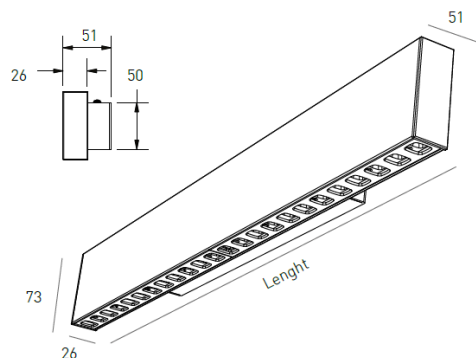

DISEÑO TÉCNICO