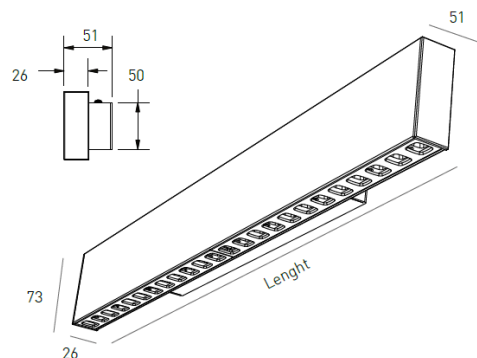

DISEÑO TÉCNICO