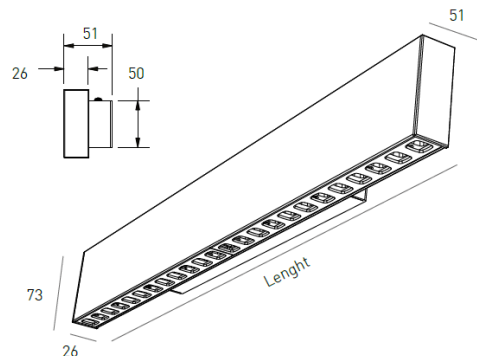

DISEÑO TÉCNICO