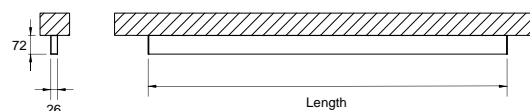

DESCRIPCIÓN

Oris SlimPro Las dimensiones reducidas de solo 26 mm de ancho hacen que esta luminaria sea delgada y distinguida. Con un diseño minimalista, esta luminaria fue diseñada para espacios refinados, donde la iluminación es discreta, pero eficiente y con alto CRI. El Oris SlimPro tiene las opciones de luz directa/indirecta, difusor opalino y prismático, diferentes ángulos de haz, lentes y reflectores de bajo deslumbramiento y versiones para aplicación en el techo o la pared. Desarrollado especialmente para cumplir con los requisitos de los arquitectos, que buscan líneas de luz finas y modulares. Con Oris SlimPro, puede lograr obtener líneas de luz delgadas de hasta 3.375 m sin necesidad de conexiones. Puede elegir entre una selección de acabados en blanco, negro o plateado. Los perfiles LED también se pueden configurar con las opciones ON-OFF, DALI o CASAMBI.

MONTAJE	Superficie
DISTRIBUCIÓN DE LUZ	Directa
FUENTE DE ALIMENTACIÓN	220-230V / 50-60 Hz
GARANTÍA	5 Años
ACABADO	Blanco texturizado, Negro texturizado, Plata con textura
CONTROL	DALI / Switch Dim, ON/OFF

DISEÑO TÉCNICO

CARACTERÍSTICAS DEL LED

EFICIENCIA LUMINOSA	UP TO 195 lm/W
CRI	CRI→90
VIDA ÚTIL	50.000 Horas
STEPS MACADAM	3 Steps MacAdam
LUMEN MAINTENANCE	L90/B50
RIESGO FOTBIOLÓGICO	RG1

ICONOGRAFÍA

ORIS SLIM PRO LOW GLARE
TABLA DE PRODUCTOS Y ESPECIFICACIONES TÉCNICAS - CRI→90