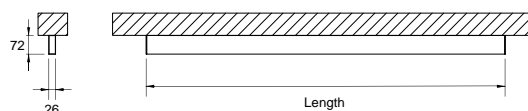

DESCRIPCIÓN

Oris SlimPro Las dimensiones reducidas de solo 26 mm de ancho hacen que esta luminaria sea delgada y distinguida. Con un diseño minimalista, esta luminaria fue diseñada para espacios refinados, donde la iluminación es discreta, pero eficiente y con alto CRI. El Oris SlimPro tiene las opciones de luz directa/indirecta, difusor opalino y prismático, diferentes ángulos de haz, lentes y reflectores de bajo deslumbramiento y versiones para aplicación en el techo o la pared. Desarrollado especialmente para cumplir con los requisitos de los arquitectos, que buscan líneas de luz finas y modulares. Con Oris SlimPro, puede lograr obtener líneas de luz delgadas de hasta 3.375 m sin necesidad de conexiones. Puede elegir entre una selección de acabados en blanco, negro o plateado. Los perfiles LED también se pueden configurar con las opciones ON-OFF, DALI o CASAMBI.

MONTAJE	Superficie
DISTRIBUCIÓN DE LUZ	Directa
FUENTE DE ALIMENTACIÓN	220-230V / 50-60 Hz
GARANTÍA	5 Años
ACABADO	Blanco texturizado, Negro texturizado, Plata con textura
CONTROL	DALI / Switch Dim, ON/OFF

DISEÑO TÉCNICO

CARACTERÍSTICAS DEL LED

EFICIENCIA LUMINOSA	UP TO 195 lm/W
CRI	CRI→90
VIDA ÚTIL	50.000 Horas
STEPS MACADAM	3 Steps MacAdam
LUMEN MAINTENANCE	L90/B50
RIESGO FOTBIOLÓGICO	RG1

ICONOGRAFÍA

ORIS SLIM PRO LOW GLARE
TABLA DE PRODUCTOS Y ESPECIFICACIONES TÉCNICAS - CRI→90