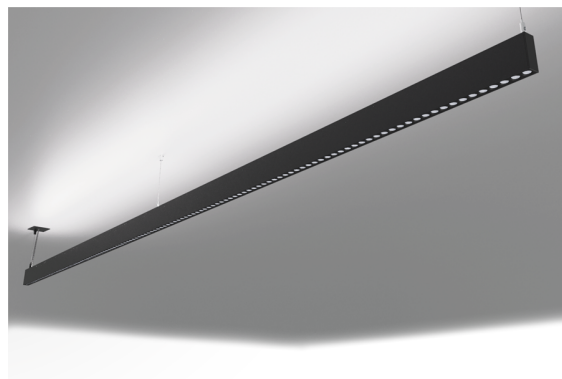

DESCRIPCIÓN

Oris SlimPro Luz Directa e Indirecta Con esta versión de ORIS SLIM PRO, tienes la posibilidad de obtener las líneas de luz reducidas, referidas para esta gama, con emisión de luz directa e indirecta simultáneamente (D / I), permitiendo una mayor libertad para quienes diseñan la iluminación para un espacio.

MONTAJE	Superficie, Suspendida
DISTRIBUCIÓN DE LUZ	Directa e indirecta, direta e indirecta
FUENTE DE ALIMENTACIÓN	220-230V / 50-60 Hz
GARANTÍA	5 Años
ACABADO	Anodizado aluminio, Blanco texturizado, Negro texturizado, Plata con textura
CONTROL	DALI / PUSH Dim, ON/OFF

CARACTERÍSTICAS DEL LED

EFICIENCIA LUMINOSA	UP TO 152 lm/W
CRI	CRI→90
VIDA ÚTIL	50.000 Horas
STEPS MACADAM	3 Steps MacAdam
LUMEN MAINTENANCE	L90/B50
RIESGO FOTOBiolÓGICO	RG1

DISEÑO TÉCNICO