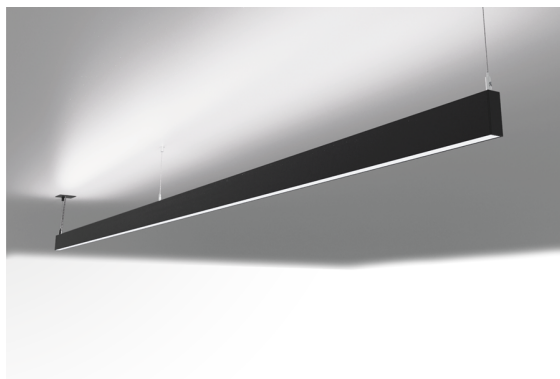

DESCRIPCIÓN

Oris SlimPro Luz Directa e Indirecta Con esta versión de ORIS SLIM PRO, tienes la posibilidad de obtener las líneas de luz reducidas, referidas para esta gama, con emisión de luz directa e indirecta simultáneamente (D / I), permitiendo una mayor libertad para quienes diseñan la iluminación para un espacio.

MONTAJE	Suspendida
DISTRIBUCIÓN DE LUZ	Directa
FUENTE DE ALIMENTACIÓN	220-230V / 50-60 Hz
GARANTÍA	5 Años
ACABADO	Blanco texturizado, Negro texturizado, Plata con textura
CONTROL	DALI / PUSH Dim, ON/OFF