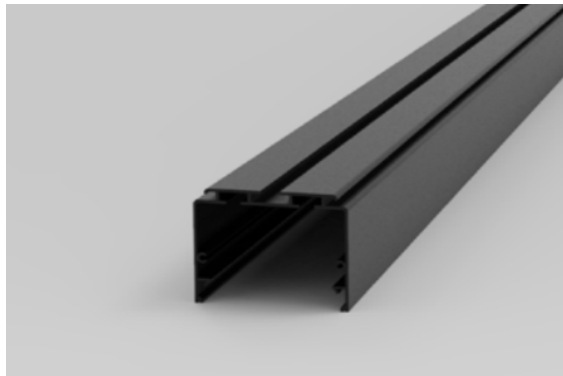

**DESCRIPCIÓN**

<b>MONTAJE</b>	Suspendida/Superficie
<b>GARANTÍA</b>	5 Años
<b>ACABADO</b>	Blanco texturizado, Negro texturizado

**ICONOGRAFÍA**

**ACCESORIOS**

	Perfil externo 570mm Perfil externo 570mm	Negro 3650570.TB	Blanco 3650570.TW
	Perfil externo 1130mm Perfil externo 1130mm	Negro 3651130.TB	Blanco 3651130.TW
	Perfil externo 1700mm Perfil externo 1700mm	Negro 3651700.TB	Blanco 3651700.TW
	Perfil externo 2250mm Perfil externo 2250mm	Negro 3652250.TB	Blanco 3652250.TW