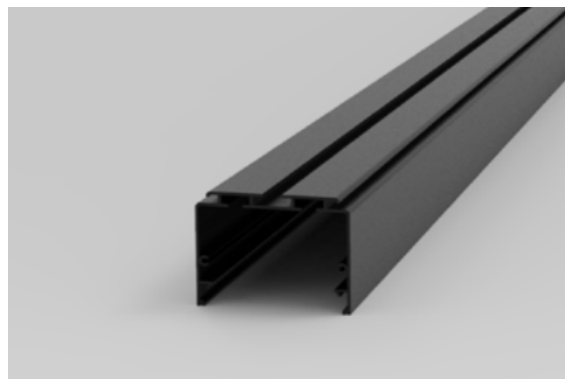

DESCRIPCIÓN

MONTAJE	Suspendida/Superficie
GARANTÍA	5 Años
ACABADO	Blanco texturizado, Negro texturizado

ICONOGRAFÍA

ACCESORIOS

	Perfil externo 570mm Perfil externo 570mm	Negro 3650570.TB	Blanco 3650570.TW
	Perfil externo 1130mm Perfil externo 1130mm	Negro 3651130.TB	Blanco 3651130.TW
	Perfil externo 1700mm Perfil externo 1690mm	Negro 3651700.TB	Blanco 3651700.TW
	Perfil externo 2250mm Perfil externo 2250mm	Negro 3652250.TB	Blanco 3652250.TW