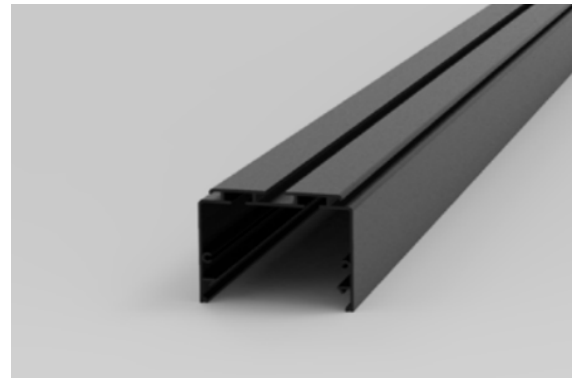

DESCRIPCIÓN

MONTAJE	Suspendida/Superficie
GARANTÍA	5 Años
ACABADO	Blanco texturizado, Negro texturizado

ICONOGRAFÍA

ACCESORIOS

Perfil externo 570mm
Perfil externo 570mm

Negro	Blanco
3650570.TB	3650570.TW

Perfil externo 1130mm
Perfil externo 1130mm

Negro	Blanco
3651130.TB	3651130.TW

Perfil externo 1700mm
Perfil externo 1700mm

Negro	Blanco
3651700.TB	3651700.TW

Perfil externo 2250mm
Perfil externo 2250mm

Negro	Blanco
3652250.TB	3652250.TW