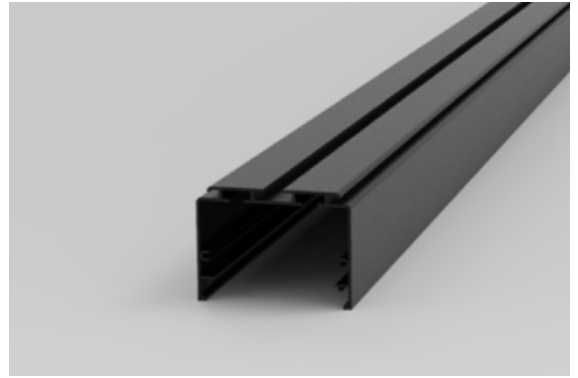

DESCRIPCIÓN

MONTAJE	Suspendida/Superficie
GARANTÍA	5 Años
ACABADO	Blanco texturizado, Negro texturizado

ICONOGRAFÍA

ACCESORIOS

Perfil externo 570mm
Perfil externo 570mm

Negro	Blanco
3650570.TB	3650570.TW

Perfil externo 1130mm
Perfil externo 1130mm

Negro	Blanco
3651130.TB	3651130.TW

Perfil externo 1700mm
Perfil externo 1690mm

Negro	Blanco
3651700.TB	3651700.TW

Perfil externo 2250mm
Perfil externo 2250mm

Negro	Blanco
3652250.TB	3652250.TW