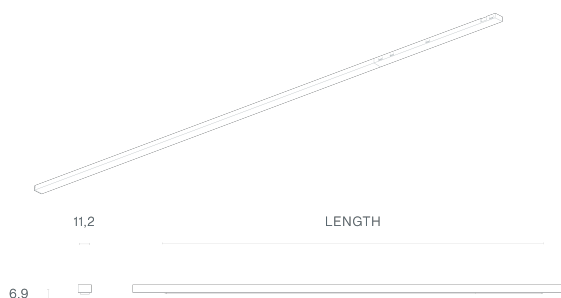

DESCRIPCIÓN

Los módulos de luz PROLINER MICRO FLAT — disponibles en versiones OPAL o LOW GLARE — son extremadamente estrechos y compactos, formando una línea de luz ultrafina en el techo o la pared. El difusor de policarbonato opalino proporciona una luz suave y uniforme, mientras que el reflector low glare emite pequeños puntos de luz empotrados, reduciendo significativamente el índice de deslumbramiento (UGR), minimizando el malestar visual y protegiendo la vista. Diseñados para su instalación en carriles MICRO de baja tensión (48V), estos módulos son ideales para proyectos en los que la iluminación debe ser eficaz pero visualmente discreta — casi imperceptible.

ICONOGRAFÍA

DISEÑO TÉCNICO

PROLINER FLAT OPAL MICRO
TABLA DE PRODUCTOS Y ESPECIFICACIONES TÉCNICAS - CRI->90

LONGITUD	POTENCIA	ACABADO	CONTROL TIPO	ÁNGULO	LED LUMENS	LUMENS LUM.	TEMP. COLOR	CÓDIGO
674	7.4	BL	DL	90	900	429	3000K	545XX.0609.930.FI
1175	14.5	BL	DL	90	1800	858	3000K	545XX.1109.930.FI
1674	21.6	BL	DL	90	2700	1287	3000K	545XX.1609.930.FI