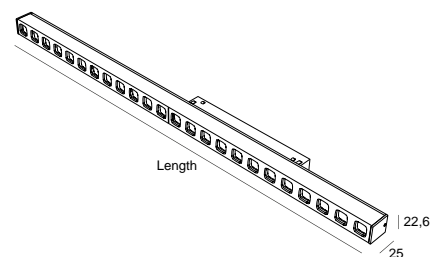

DISEÑO TÉCNICO