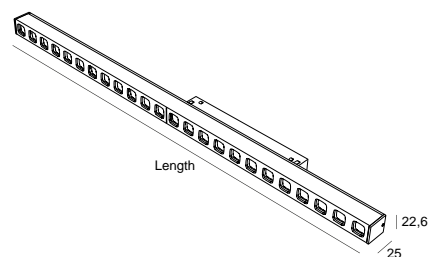

DISEÑO TÉCNICO