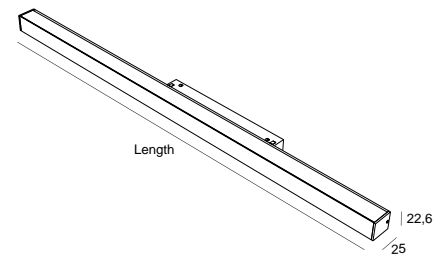

DESCRIPCIÓN

Luminaria PROLINER para aplicación en carril 48V EVO, en aluminio extruido, anodizado negro.
 Emisión directa del flujo luminoso. Difusor opalino o microprismático. CRI→90. Ángulo del haz de luz de 90°. Disponible en temperaturas de color 3000K y 4000K.

DISEÑO TÉCNICO

ICONOGRAFÍA

PROLINER OPALINO 48V EVO
 TABLA DE PRODUCTOS Y ESPECIFICACIONES TÉCNICAS - CRI→90

LONGITUD	POTENCIA	ACABADO	CONTROLTYPE	ÁNGULO	LED LUMENS	LUMENS LUM.	TEMP. COLOR	CÓDIGO
570	10,7	TB, TW	CS, DL, NF	90	1952	1366	2700K	5353XX.0509.927.FI
570	10,7	TB, TW	CS, DL, NF	90	2102	1471	3000K	5353XX.0509.930.FI
570	10,7	TB, TW	CS, DL, NF	90	2156	1509	4000K	5353XX.0509.940.FI
850	16,1	TB, TW	CS, DL, NF	90	2928	2050	2700K	5353XX.0809.927.FI
850	16,1	TB, TW	CS, DL, NF	90	3153	2207	3000K	5353XX.0809.930.FI
850	16,1	TB, TW	CS, DL, NF	90	3234	2264	4000K	5353XX.0809.940.FI
1130	21,5	TB, TW	CS, DL, NF	90	3904	2733	2700K	5353XX.1109.927.FI
1130	21,5	TB, TW	CS, DL, NF	90	4204	2943	3000K	5353XX.1109.930.FI
1130	21,5	TB, TW	CS, DL, NF	90	4311	3018	4000K	5353XX.1109.940.FI
1410	26,8	TB, TW	CS, DL, NF	90	4880	3416	2700K	5353XX.1409.927.FI
1410	26,8	TB, TW	CS, DL, NF	90	5255	3679	3000K	5353XX.1409.930.FI
1410	26,8	TB, TW	CS, DL, NF	90	5389	3773	4000K	5353XX.1409.940.FI