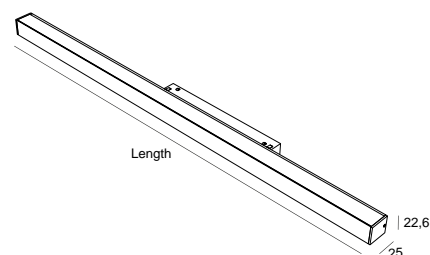

DESCRIPCIÓN

Luminaria PROLINER para aplicación en carril 48V EVO, en aluminio extruido, anodizado negro. Emisión directa del flujo luminoso. Difusor opalino o microprismático. CRI→90. Ángulo del haz de luz de 90°. Disponible en temperaturas de color 3000K y 4000K.

DISEÑO TÉCNICO

ICONOGRAFÍA

PROLINER OPALINO 48V EVO
TABLA DE PRODUCTOS Y ESPECIFICACIONES TÉCNICAS - CRI→90

LONGITUD	POTENCIA	ACABADO	CONTROL TIPO	ÁNGULO	LED LUMENS	LUMENS LUM.	TEMP. COLOR	CÓDIGO
570	10.7	TB, TW	CS, DL, NF	90	1952	1366	2700K	5353XX.0509.927.FI
570	10.7	TB, TW	CS, DL, NF	90	2102	1471	3000K	5353XX.0509.930.FI
570	10.7	TB, TW	CS, DL, NF	90	2156	1509	4000K	5353XX.0509.940.FI
850	16.1	TB, TW	CS, DL, NF	90	2928	2050	2700K	5353XX.0809.927.FI
850	16.1	TB, TW	CS, DL, NF	90	3153	2207	3000K	5353XX.0809.930.FI
850	16.1	TB, TW	CS, DL, NF	90	3234	2264	4000K	5353XX.0809.940.FI
1130	21.5	TB, TW	CS, DL, NF	90	3904	2733	2700K	5353XX.1109.927.FI
1130	21.5	TB, TW	CS, DL, NF	90	4204	2943	3000K	5353XX.1109.930.FI
1130	21.5	TB, TW	CS, DL, NF	90	4311	3018	4000K	5353XX.1109.940.FI
1410	26.8	TB, TW	CS, DL, NF	90	4880	3416	2700K	5353XX.1409.927.FI
1410	26.8	TB, TW	CS, DL, NF	90	5255	3679	3000K	5353XX.1409.930.FI
1410	26.8	TB, TW	CS, DL, NF	90	5389	3773	4000K	5353XX.1409.940.FI