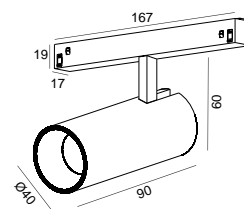

DISEÑO TÉCNICO