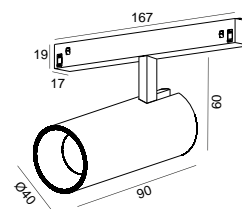

DISEÑO TÉCNICO